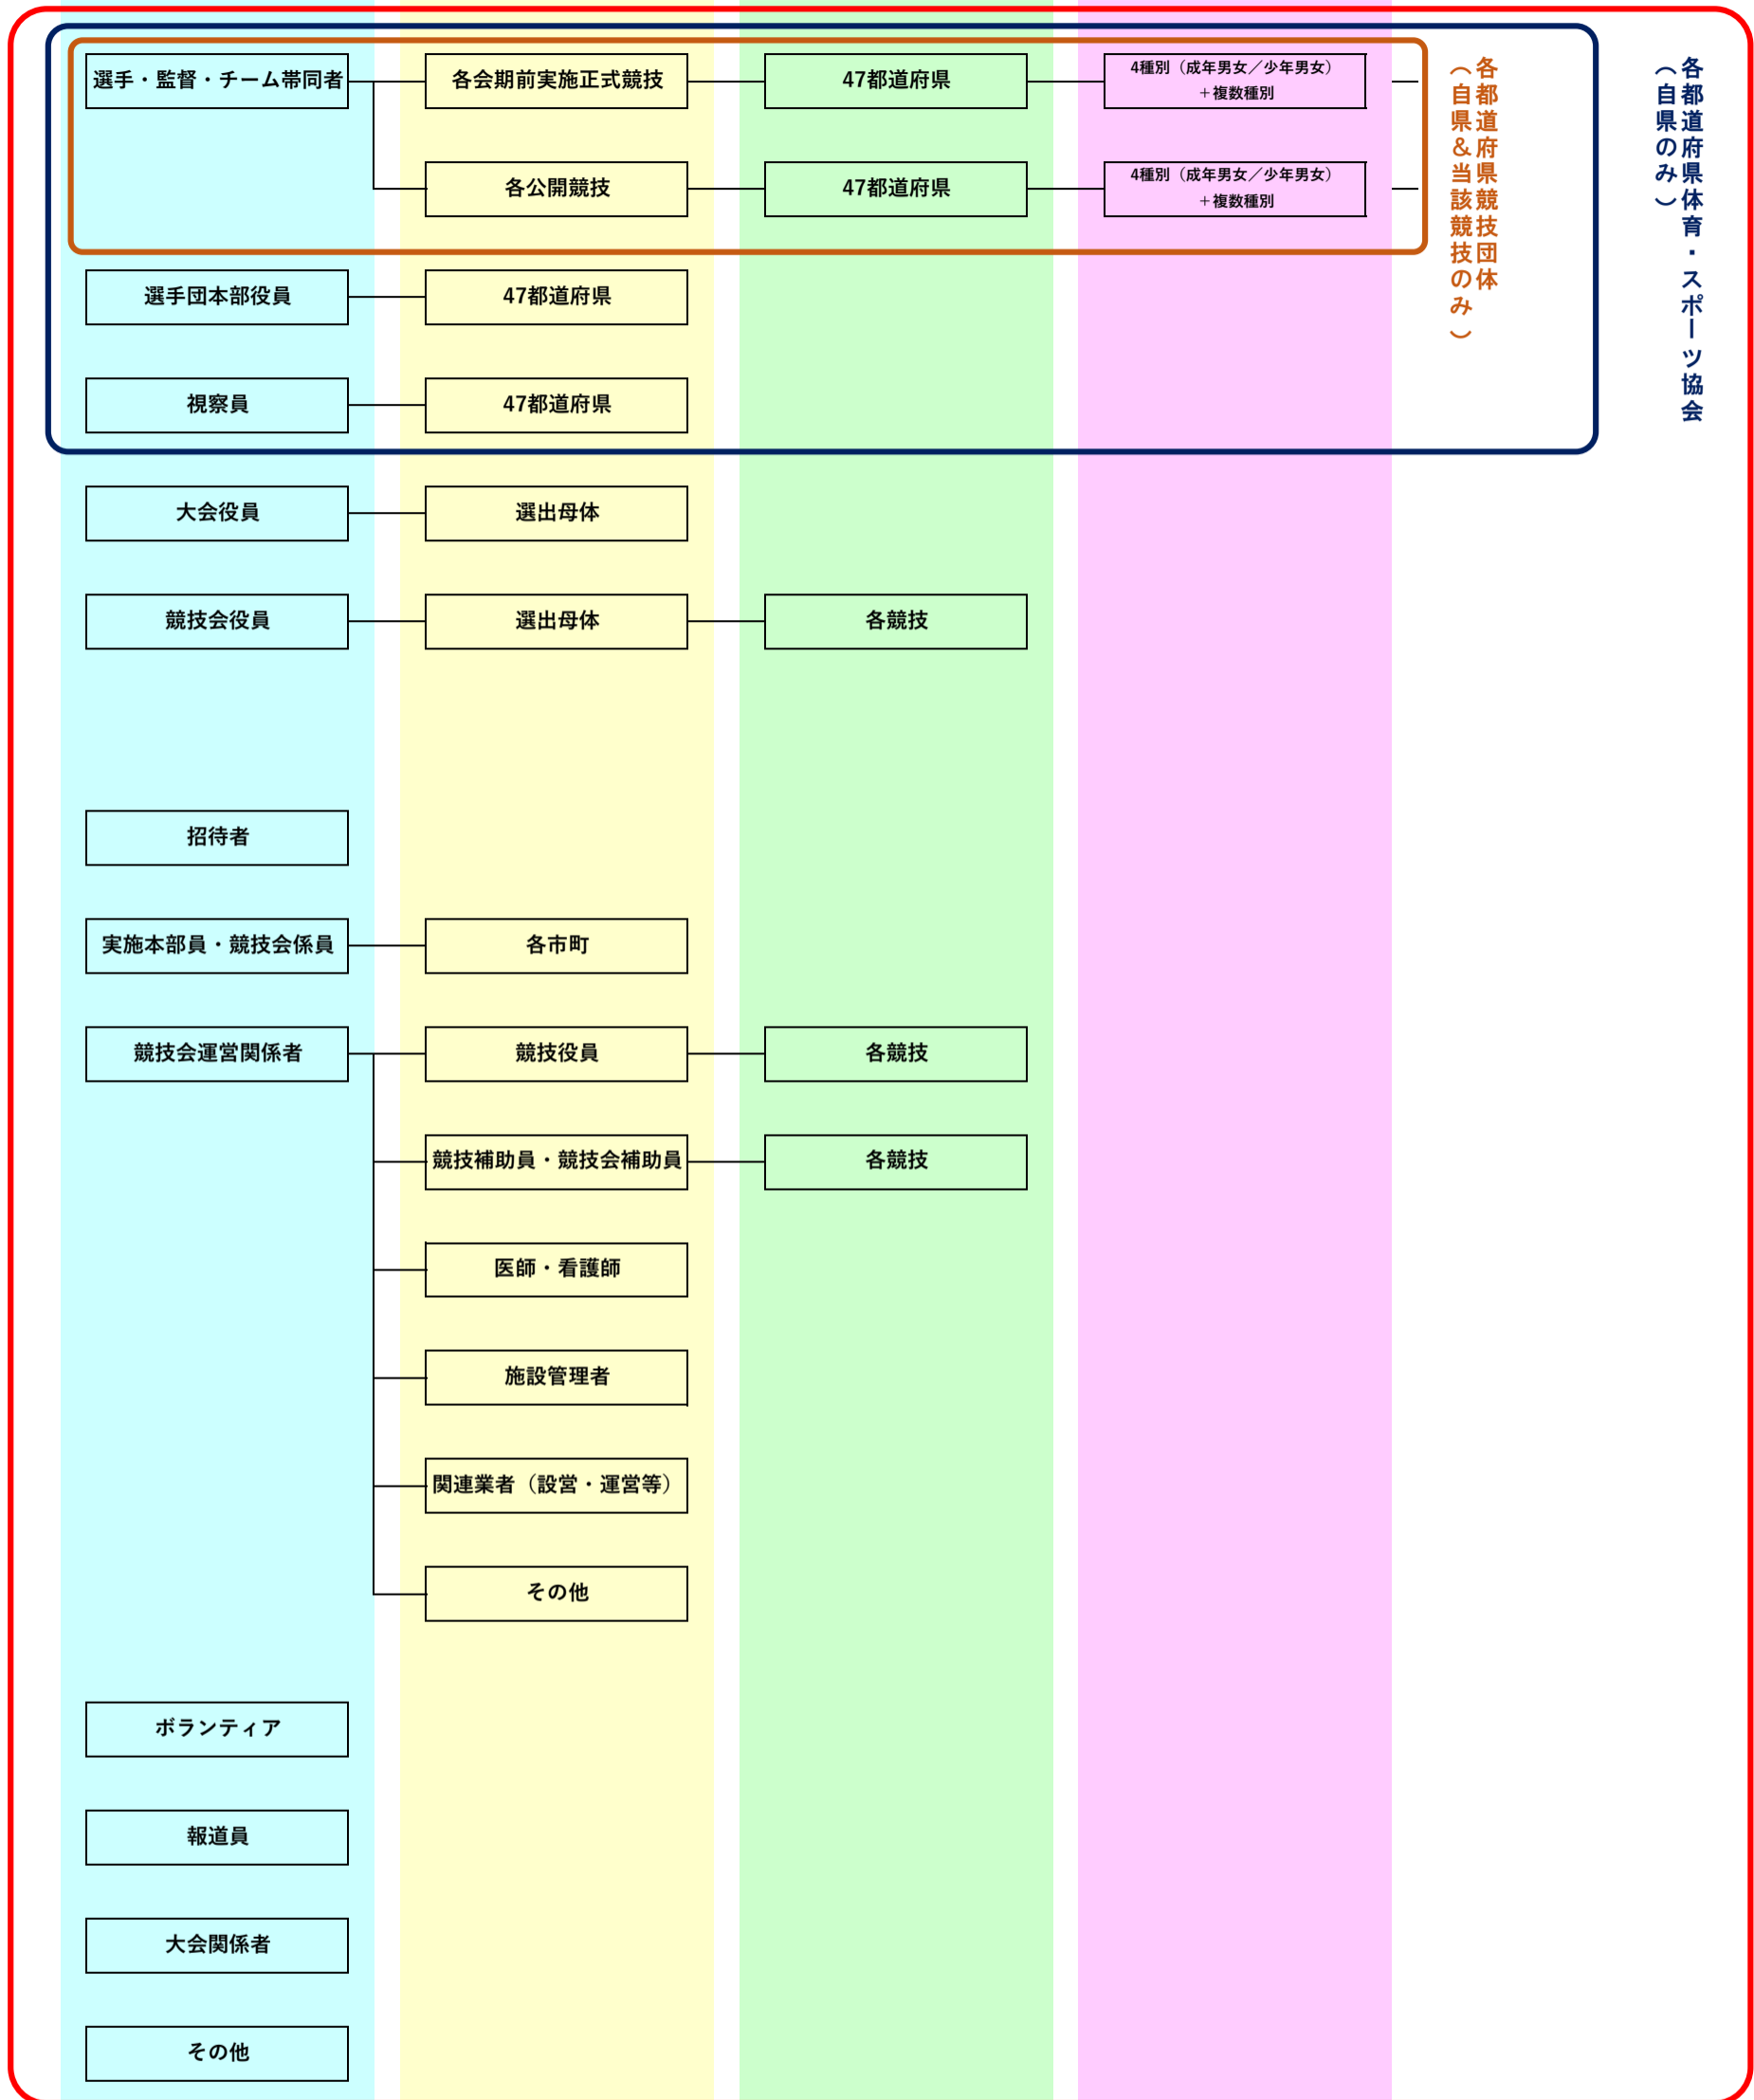

いちご一会とちぎ国体【本会期競技会】イベント設定カテゴリ構成及び管理者閲覧範囲

【参加種別1】 → 【参加種別2】 → 【参加種別3】 → 【参加種別4】

いちご一会とちぎ国体【総合開・閉会式】イベント設定カテゴリ構成及び管理者閲覧範囲

【参加種別1】 → 【参加種別2】 → 【参加種別3】

各都道府県体育・スポーツ協会
(自県のみ)

大会主催者
(JSPPO・栃木県)