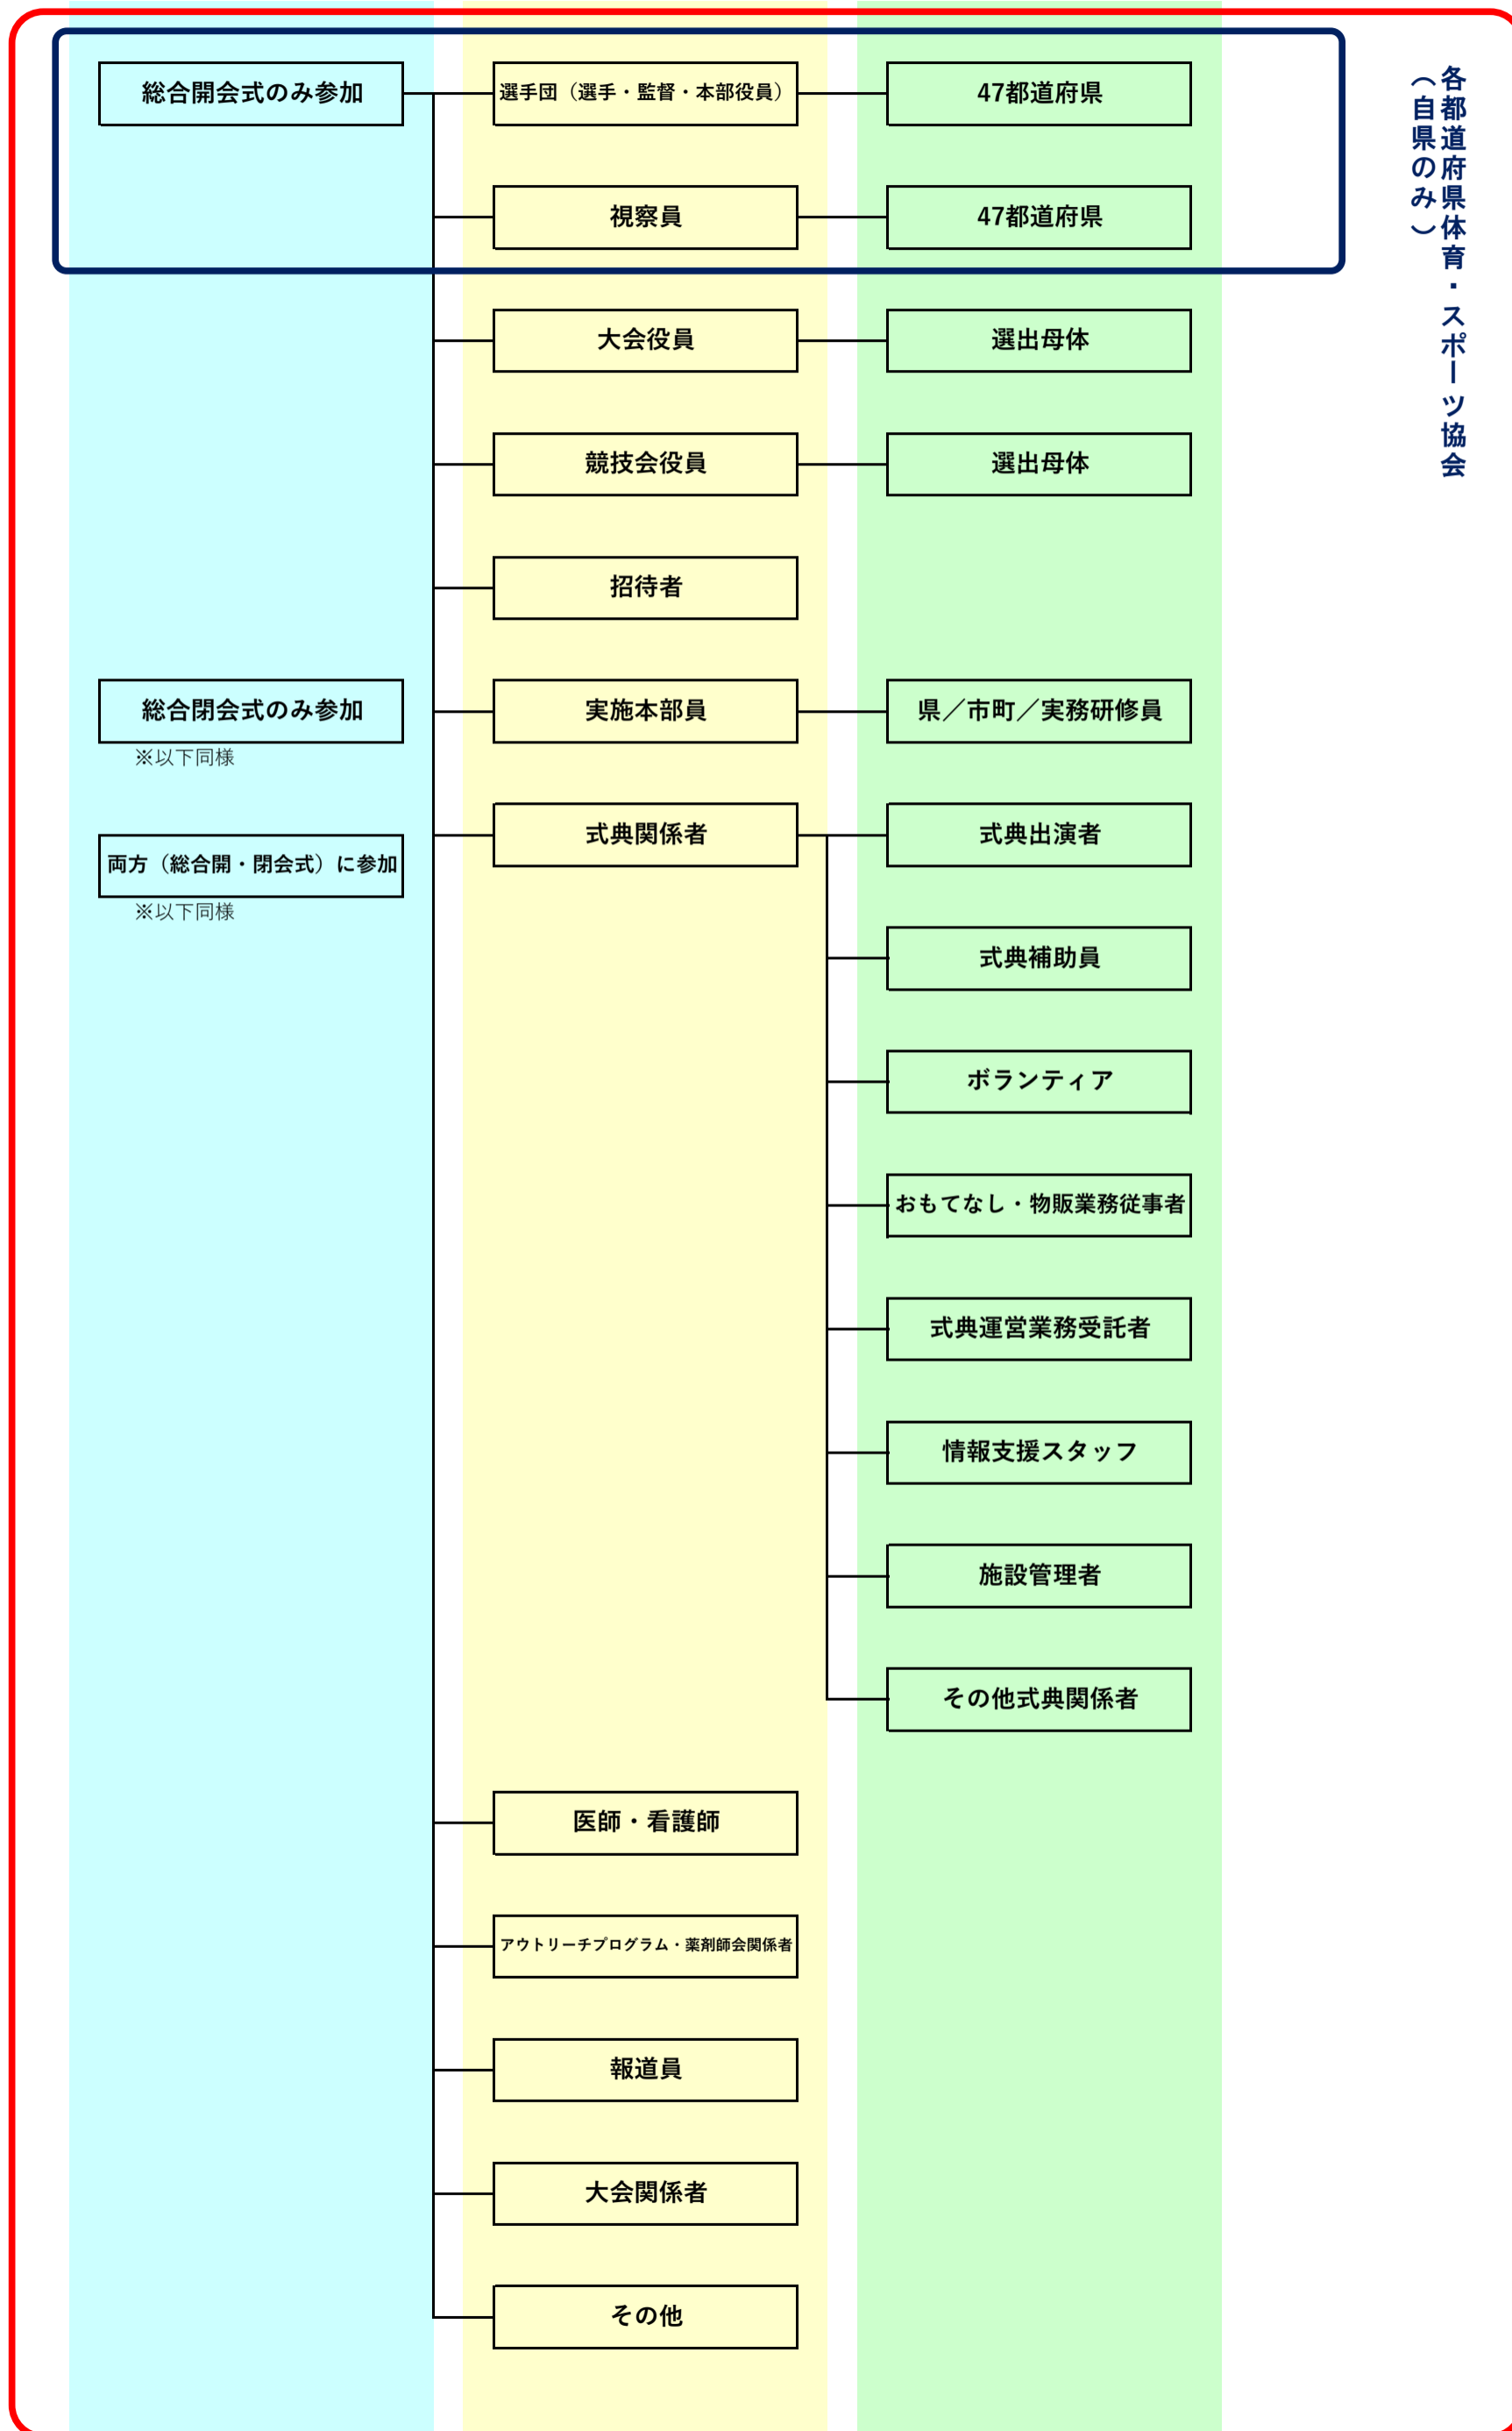

いちご一会とちぎ国体【本会期競技会】イベント設定カテゴリ構成及び管理者閲覧範囲

【参加種別1】 → 【参加種別2】 → 【参加種別3】 → 【参加種別4】

いちご一会とちぎ国体【総合開・閉会式】イベント設定カテゴリ構成及び管理者閲覧範囲

【参加種別1】 → 【参加種別2】 → 【参加種別3】

各都道府県体育・スポーツ協会
(自県のみ)

大会主催者
(JSPPO・栃木県)