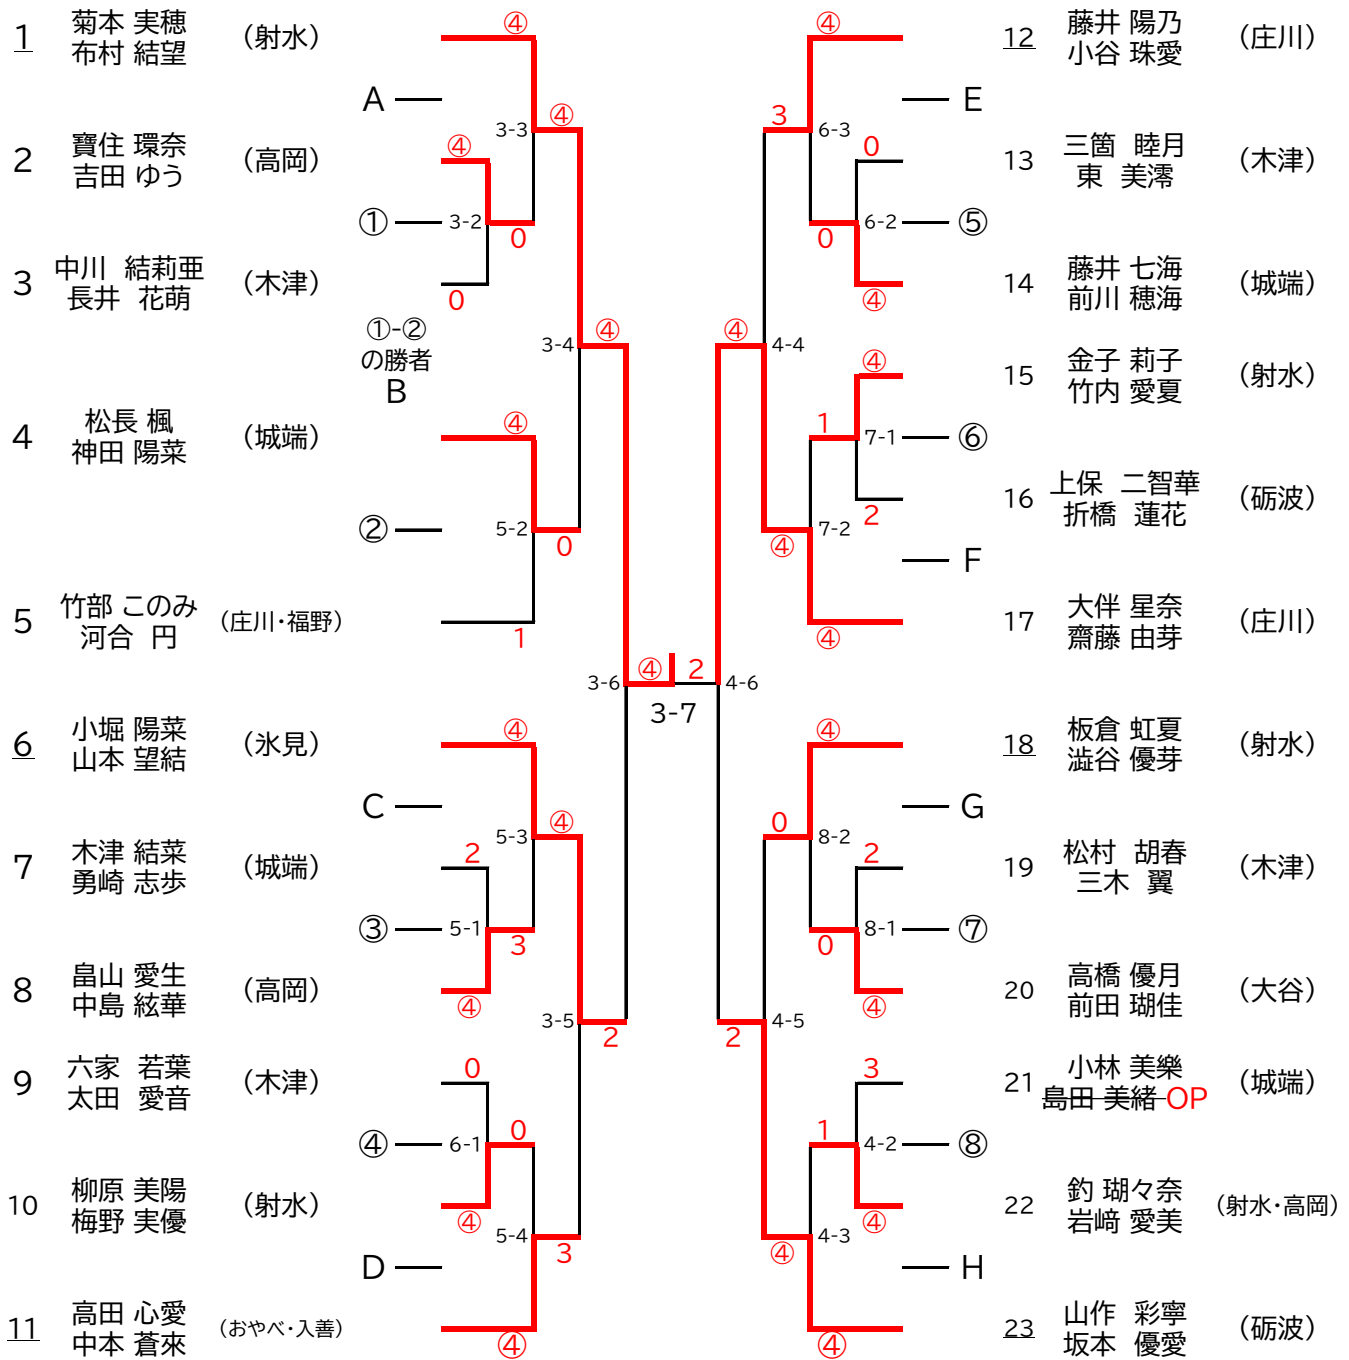

令和6年度 第77回富山県民体育大会 ソフトテニス3部 6年生女子の部