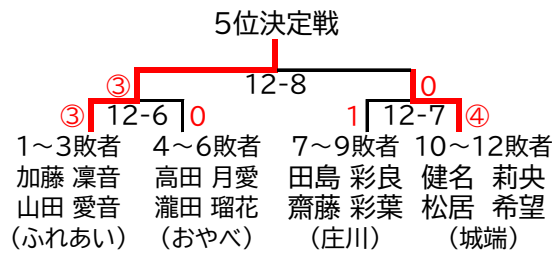

③ 9-8 1
2~3敗者 4~5敗者
岩原 拓斗 松本 蓮央
横井 煌典 岡田 暖馬
(庄川) (ふれあい・大沢野)

令和6年度 第77回富山県民体育大会 ソフトテニス3部 5年生女子の部

令和6年度 第77回富山県民体育大会 ソフトテニス3部 4年生以下男子の部

令和6年度 第77回富山県民体育大会 ソフトテニス3部 4年生以下女子の部

令和6年度 第77回富山県民体育大会 ソフトテニス3部 試合進行表

	1コート		2コート		3コート		4コート	
	対戦	審判	対戦	審判	対戦	審判	対戦	審判
1	6男 1 - 2	4	6男 11 - 12	13	6男 7 - 8	5	6男 9 - 10	16
2	6男 3 - 4	敗者	6男 13 - 14	敗者	6女 2 - 3	1	6女 21 - 22	23
3	6男 5 - 6	敗者	6男 15 - 16	敗者	6女 1 - 3	敗者	6女 21 - 23	敗者
4	6男 1 - 4	敗者	6男 9 - 12	敗者	6女 1 - 5	敗者	6女 12 - 17	敗者
5	6男 5 - 8	敗者	6男 13 - 16	敗者	6女 6 - 11	敗者	6女 18 - 23	敗者
6	6男 1 - 8	敗者	6男 9 - 16	敗者	6女 1 - 11	敗者	6女 12 - 23	敗者
7	6男 決勝戦	敗者	6男 1~4 敗者 - 5~8 敗者	敗者	6女 決勝戦	敗者	6女 1~5 敗者 - 6~11 敗者	敗者
8	6男 3位決定戦	敗者	6男 9~12 敗者 - 13~16 敗者	敗者	6女 3位決定戦	敗者	6女 12~17 敗者 - 18~23 敗者	敗者
9	6男 7位決定戦	敗者	6男 5位決定戦	指定	6女 7位決定戦	敗者	6女 5位決定戦	指定
10	6男 ① - ②	敗者	6男 ③ - ④	敗者	6男 ⑤ - ⑥	敗者	6男 ⑦ - ⑧	敗者