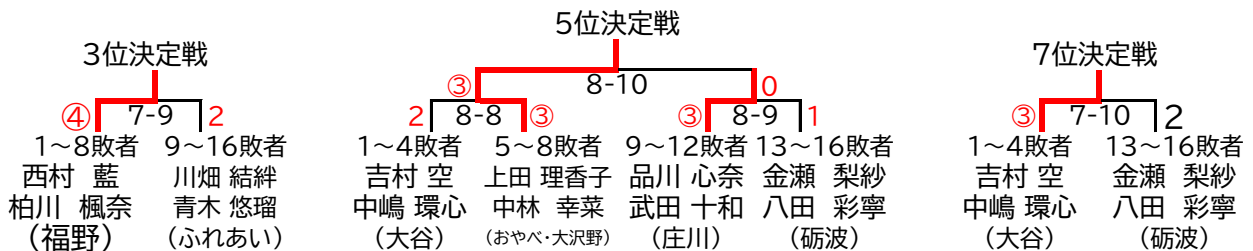

令和6年度 第77回富山県民体育大会 ソフトテニス3部 5年生女子の部