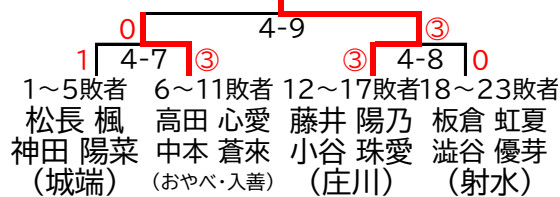

令和6年度 第77回富山県民体育大会 ソフトテニス3部 6年生女子の部

3位決定戦

5位決定戦

7位決定戦