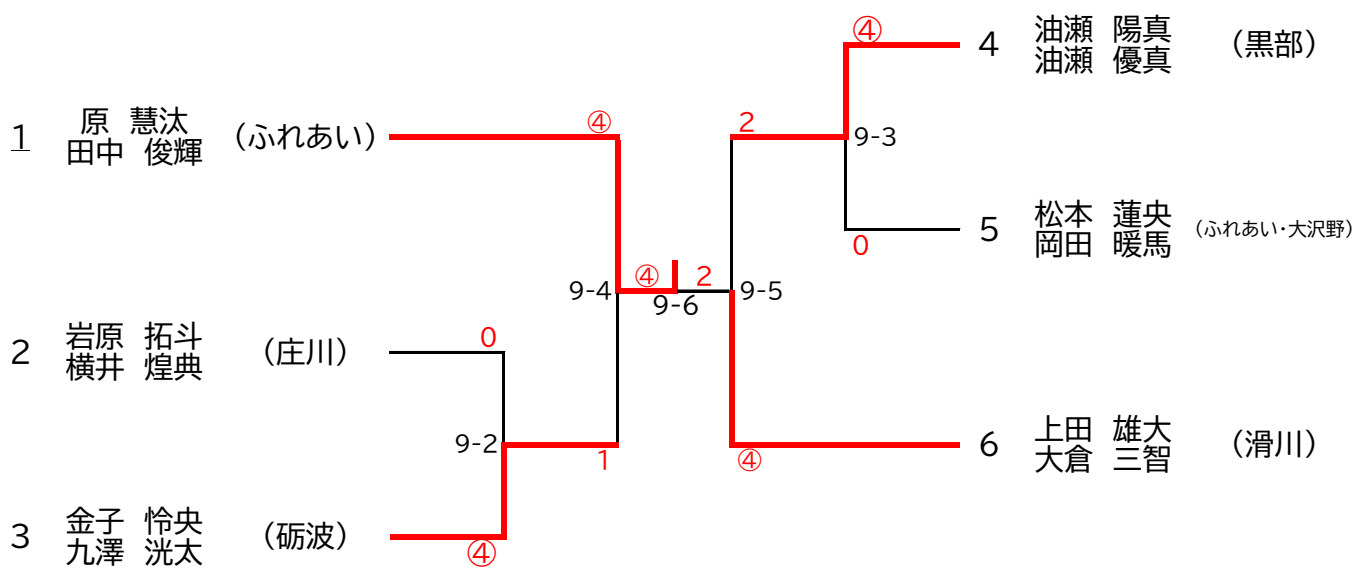

令和6年度 第77回富山県民体育大会 ソフトテニス3部 6年生女子の部

3位決定戦

5位決定戦

7位決定戦

令和6年度 第77回富山県民体育大会 ソフトテニス3部 5年生男子の部

3位決定戦

④ 9-7 3
1~3敗者 4~6敗者
金子 怜央 油瀬 陽真
九澤 洸太 油瀬 優真
(砺波) (黒部)

5位決定戦