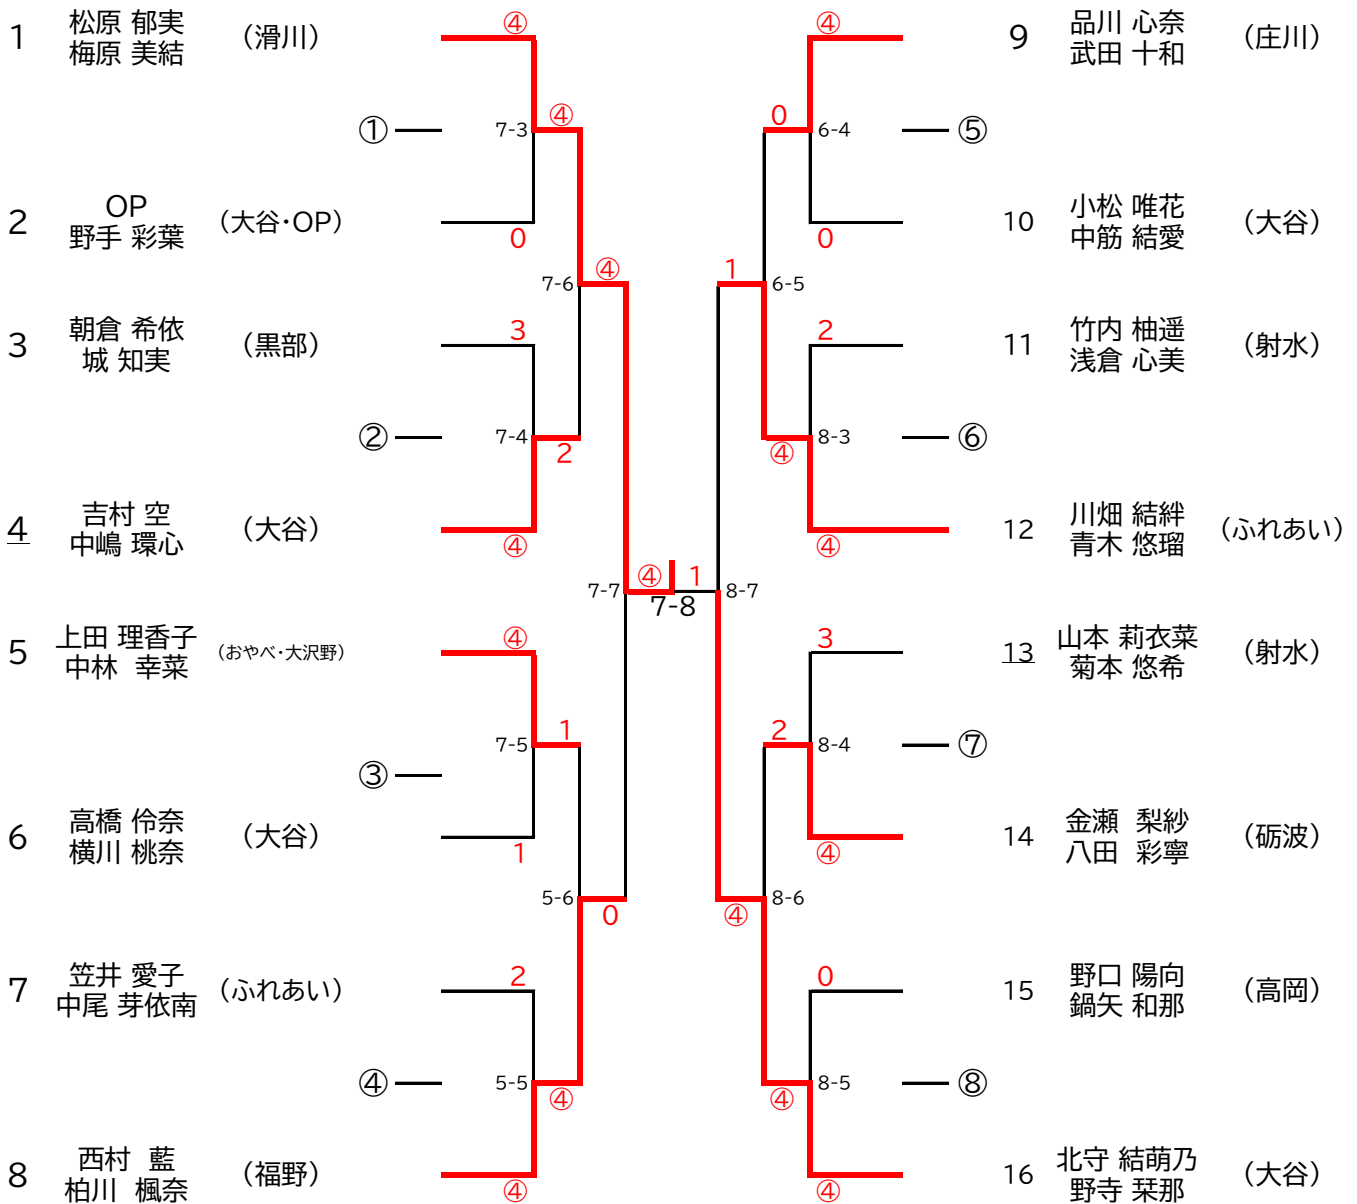

令和6年度 第77回富山県民体育大会 ソフトテニス3部 5年生女子の部