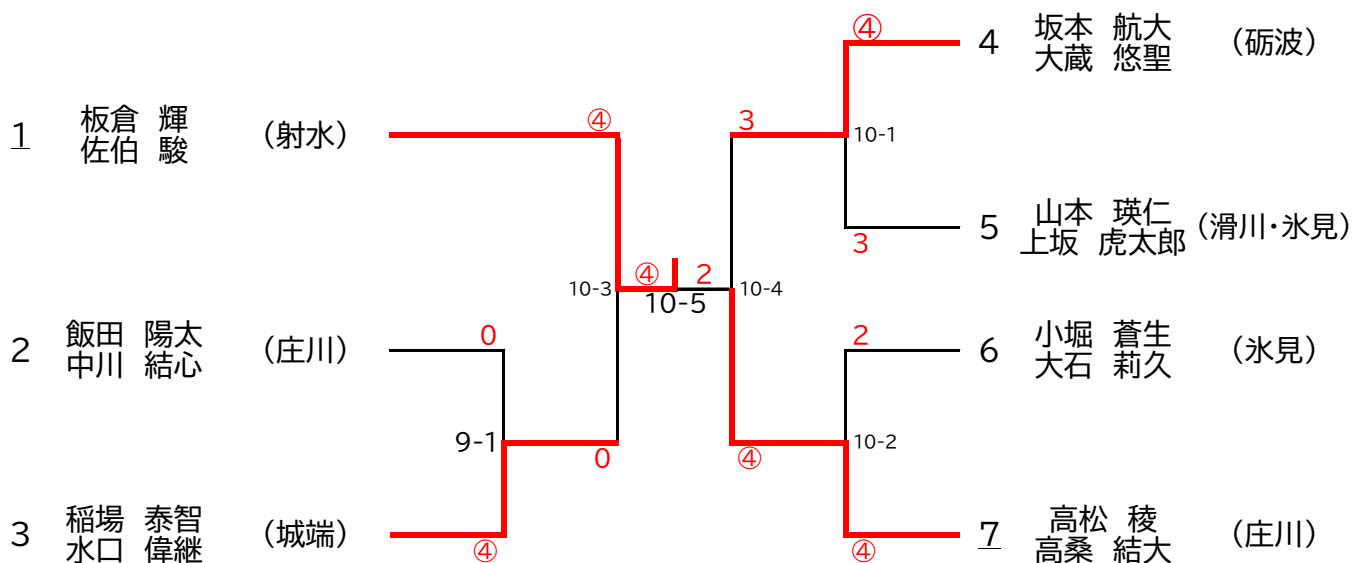

令和6年度 第77回富山県民体育大会 ソフトテニス3部 4年生以下男子の部