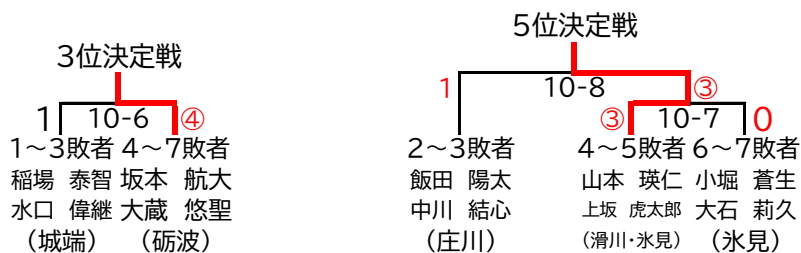

令和6年度 第77回富山県民体育大会 ソフトテニス3部 4年生以下男子の部