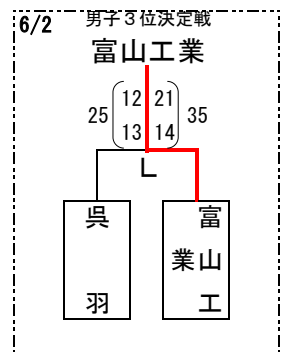

# 令和6年度 第75回富山県高等学校総合体育大会ハンドボール競技

《期 日》令和5年5月19日(土)、26日(日)、6月1日(土)、2日(日)

《会 場》氷見市ふれあいスポーツセンター  
高岡向陵高校体育館

[男子の部]

[女子の部]

学校名	I		II		III		IV		総得点	総失点	得失点差	勝ち点	順位			
I 高岡向陵	-		25	13 4 12 16	20	27	10 4 17 9	13	49	22 2 27 2	4	101	37	64	6	1
II 氷見	20	4 13 16 12	25	-		20	7 12 13 10	22	44	22 2 22 4	6	84	53	31	2	3
III 小杉	13	4 10 9 17	27	12 7 10 13	20	-		32	19 1 13 4	5	67	52	15	4	2	
IV 高岡商業	4	2 22 2 27	49	2 22 4 22	44	5	1 19 4 13	32	-		15	125	-110	0	4	4