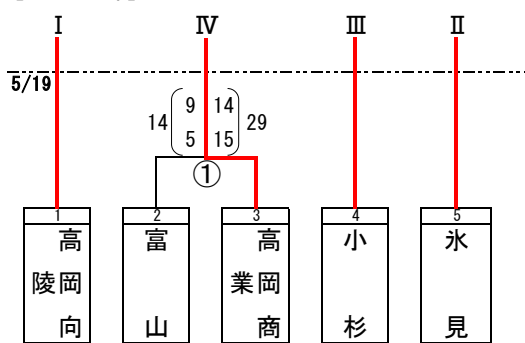

# 令和6年度 第75回富山県高等学校総合体育大会ハンドボール競技

《期 日》令和5年5月19日(土)、26日(日)、6月1日(土)、2日(日)

《会 場》氷見市ふれあいスポーツセンター  
高岡向陵高校体育館

[男子の部]

[女子の部]

学校名	I		II		III		IV		総得点	総失点	得失点差	勝ち点	順位			
I 高岡向陵	-		25	13 4 12 16	20	27	10 4 17 9	13	49	22 2 27 2	4	101	37	64	6	1
II 氷見	20	4 13 16 12	25	-		20	7 12 13 10	22	44	22 2 22 4	6	84	53	31	2	3
III 小杉	13	4 10 9 17	27	12 7 10 13	20	-		32	19 1 13 4	5	67	52	15	4	2	
IV 高岡商業	4	2 22 2 27	49	2 22 4 22	44	5	1 19 4 13	32	-		15	125	-110	0	4	4