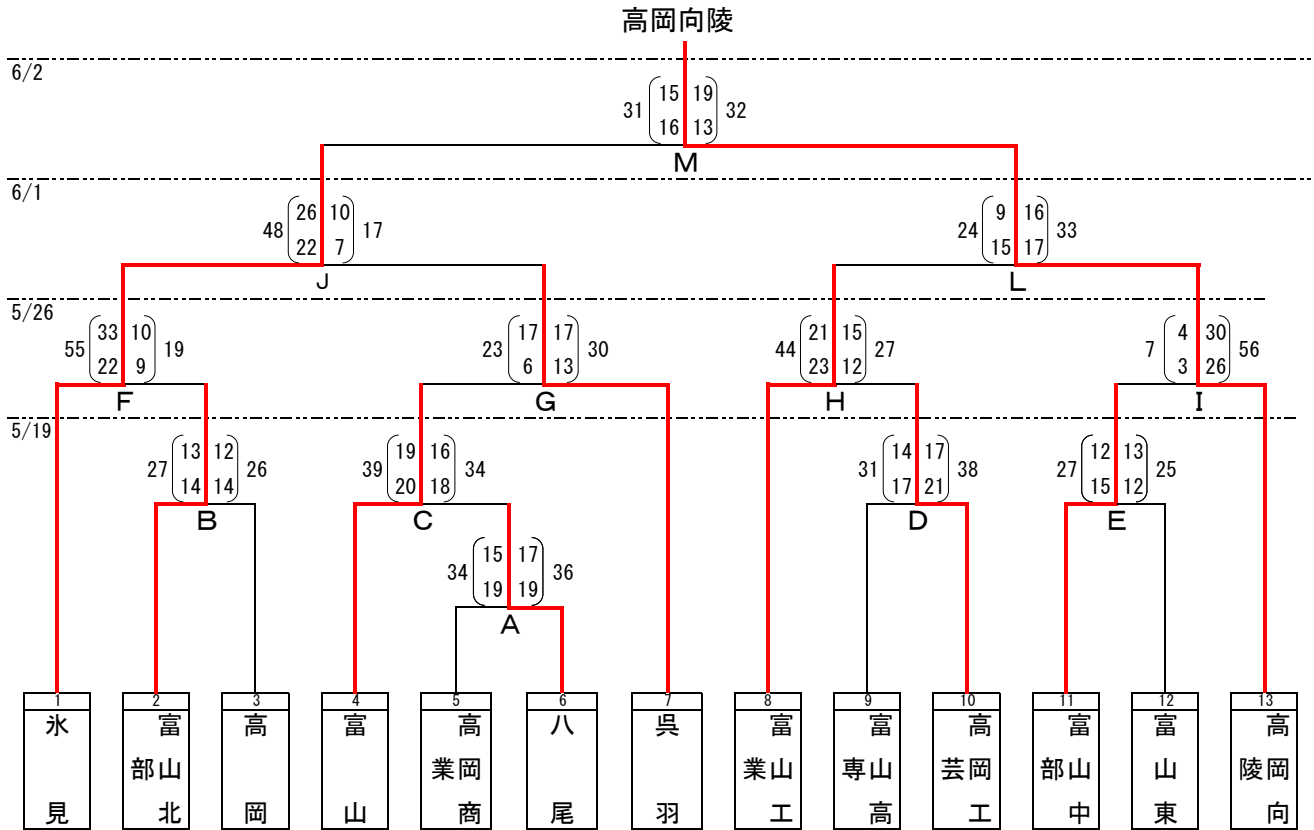

# 令和6年度 第75回富山県高等学校総合体育大会ハンドボール競技

《期 日》令和5年5月19日(土)、26日(日)、6月1日(土)、2日(日)

《会 場》氷見市ふれあいスポーツセンター  
高岡向陵高校体育館

[男子の部]

[女子の部]

学校名	I		II		III		IV		総得点	総失点	得失点差	勝ち点	順位			
I 高岡向陵	-		25	13 4 12 16	20	27	10 4 17 9	13	49	22 2 27 2	4	101	37	64	6	1
II 氷見	20	4 13 16 12	25	-		20	7 12 13 10	22	44	22 2 22 4	6	84	53	31	2	3
III 小杉	13	4 10 9 17	27	12 7 10 13	20	-		32	19 1 13 4	5	67	52	15	4	2	
IV 高岡商業	4	2 22 2 27	49	2 22 4 22	44	5	1 19 4 13	32	-		15	125	-110	0	4	4