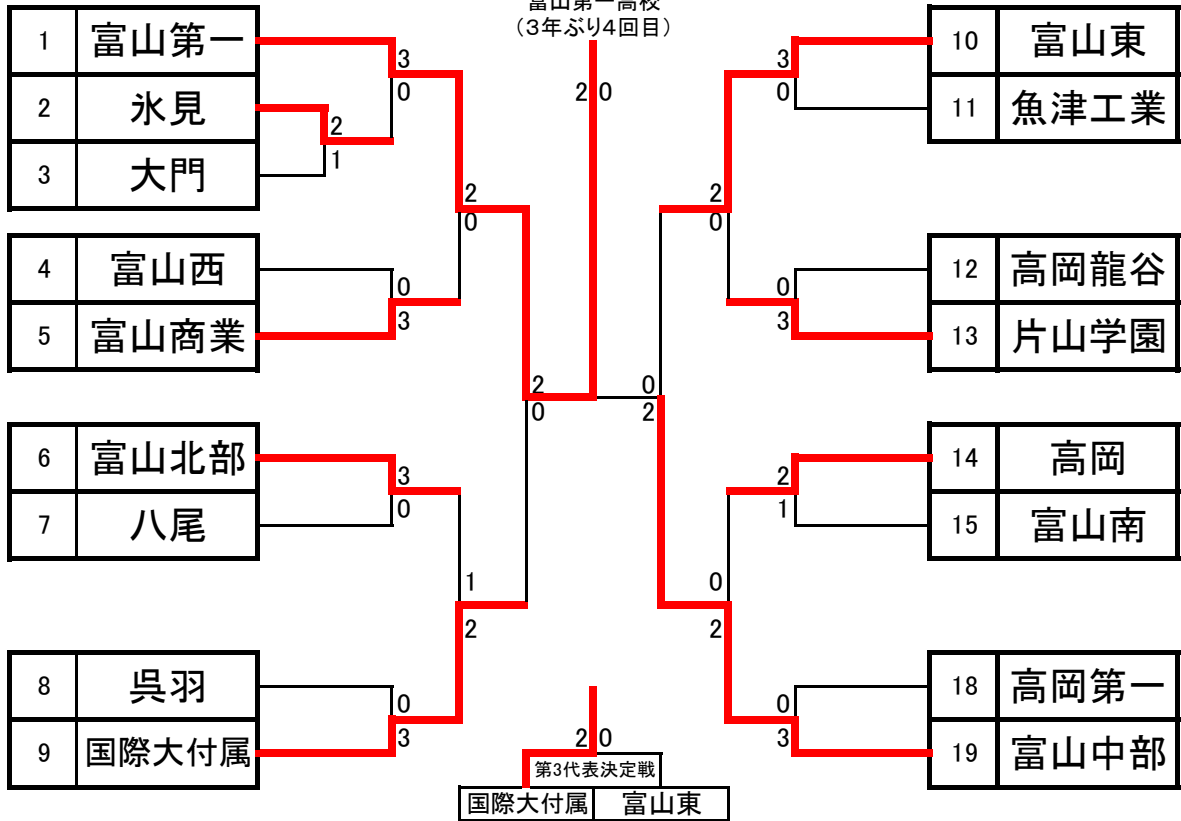

令和4年度 富山県高等学校総合体育大会テニス競技

6月4日(土) 岩瀬スポーツ公園テニスコート(砂入り人工芝コート)

男子団体戦

女子団体戦

1回戦(1R)

	氷見	2-1	大門
Db	午房孝徳 3 的場大成 3	3-6	高橋 樹 3 澤田 陸翔 3
S1	松本陽生 3	6-4	二口 敬太 3
S2	中田颯汰 3	6-1	野上 歩夢 3

1回戦(1R)

Db		
S1		
S2		

1回戦(1R)

Db		
S1		
S2		

1回戦(1R)

Db1		
S1		
S2		

1回戦(1R)

Db		
S1		
S2		

1回戦(1R)

Db1		
S1		
S2		