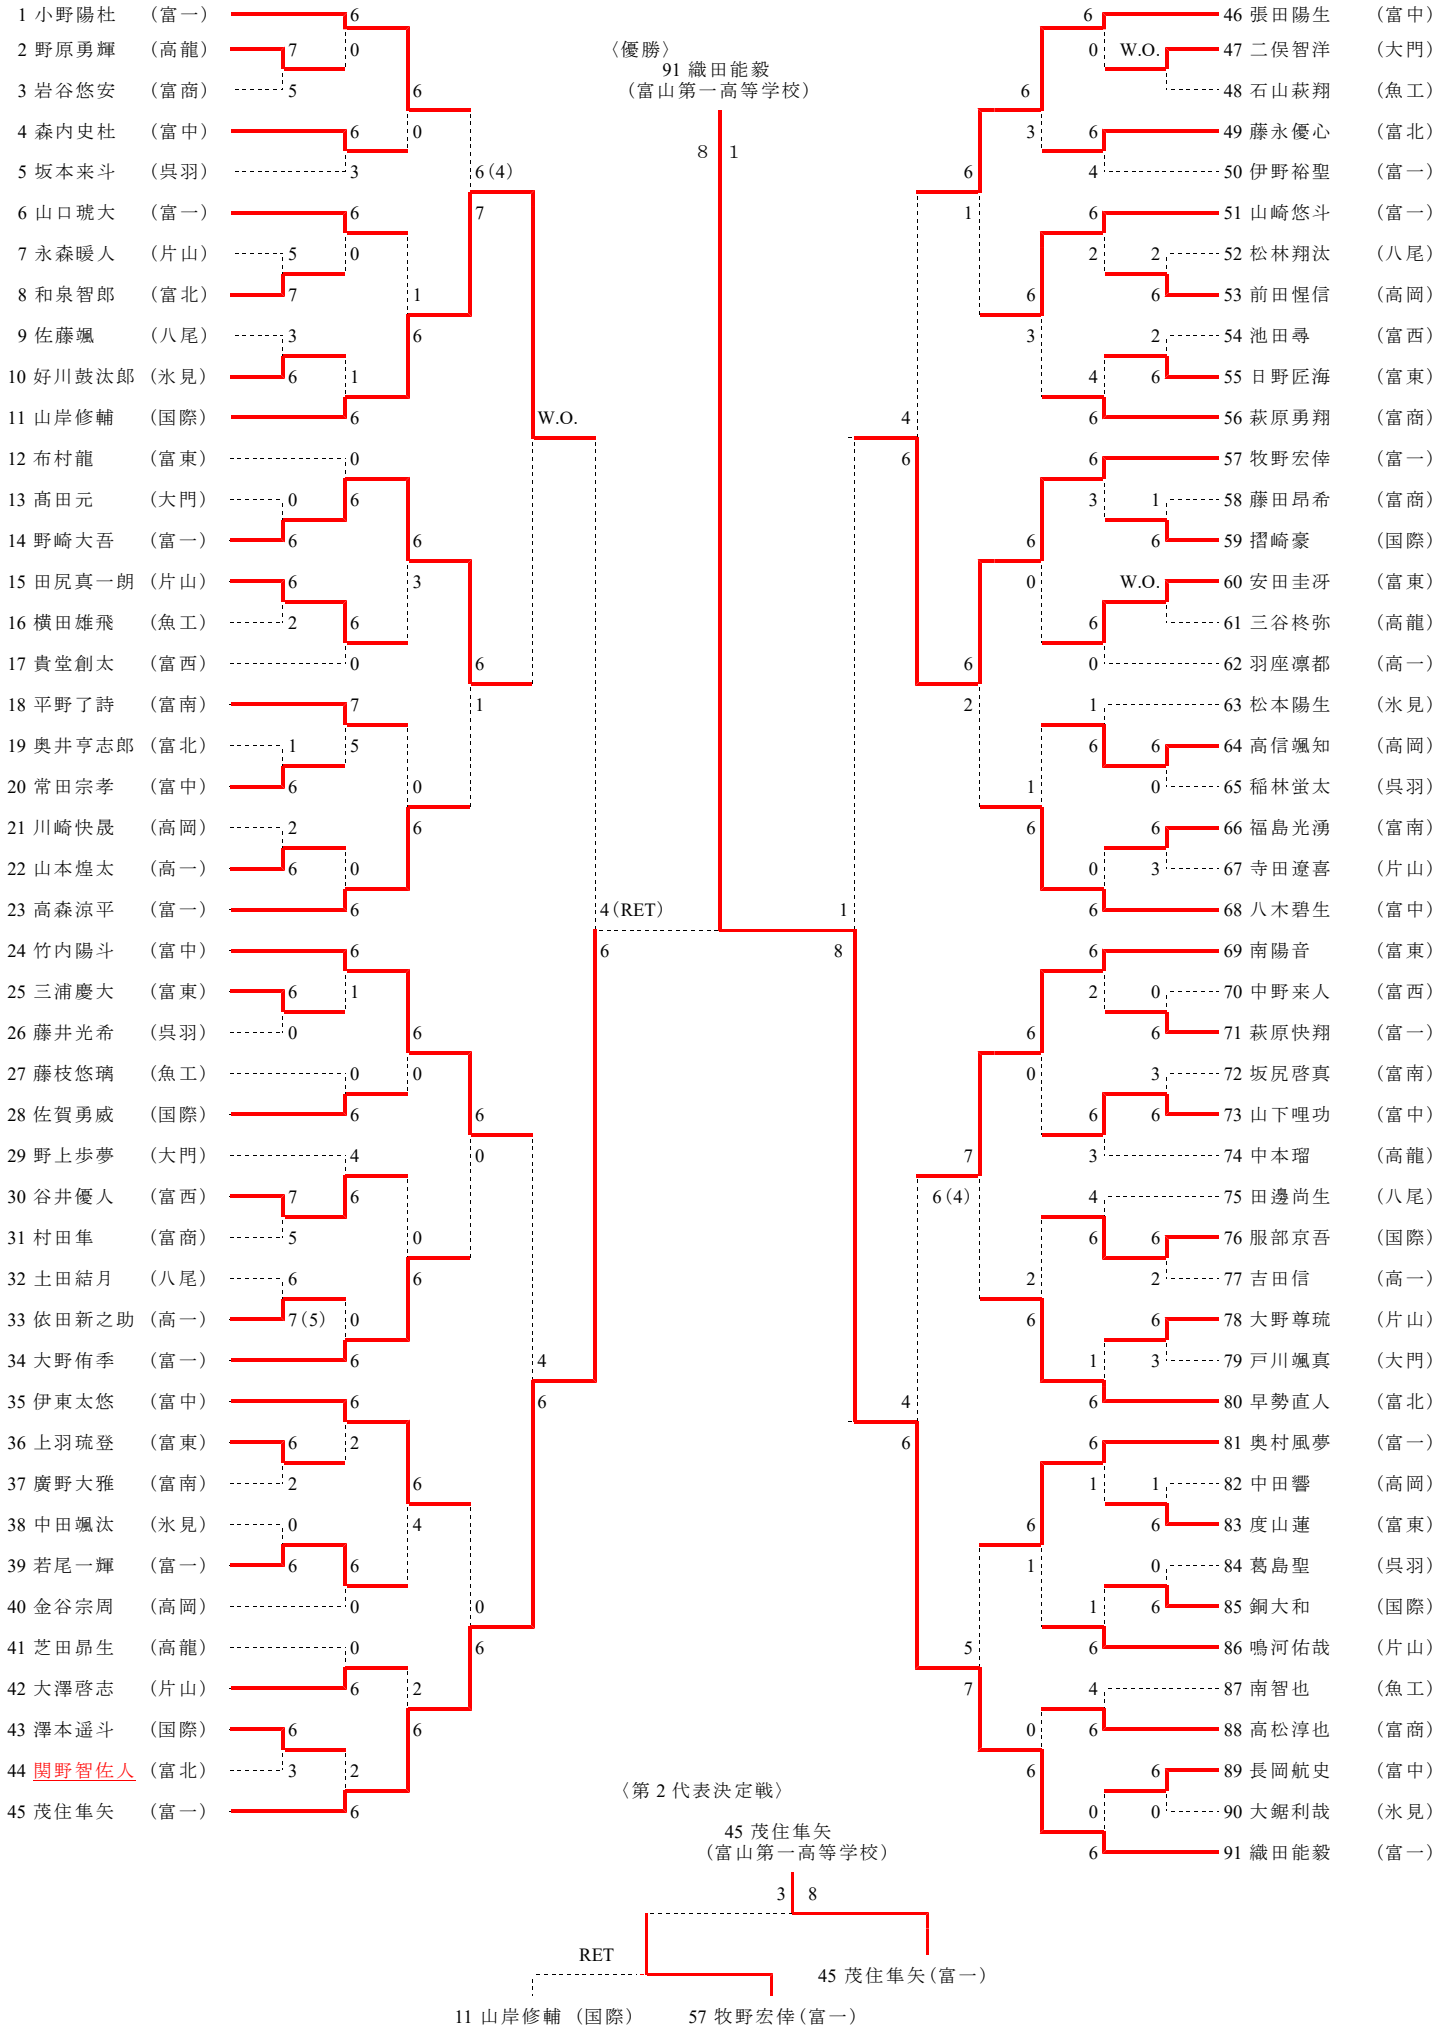

令和4年度 富山県高等学校総合体育大会テニス競技

6月4日(土) 5日(日) 6日(月)

岩瀬スポーツ公園テニスコート

男子シングルス