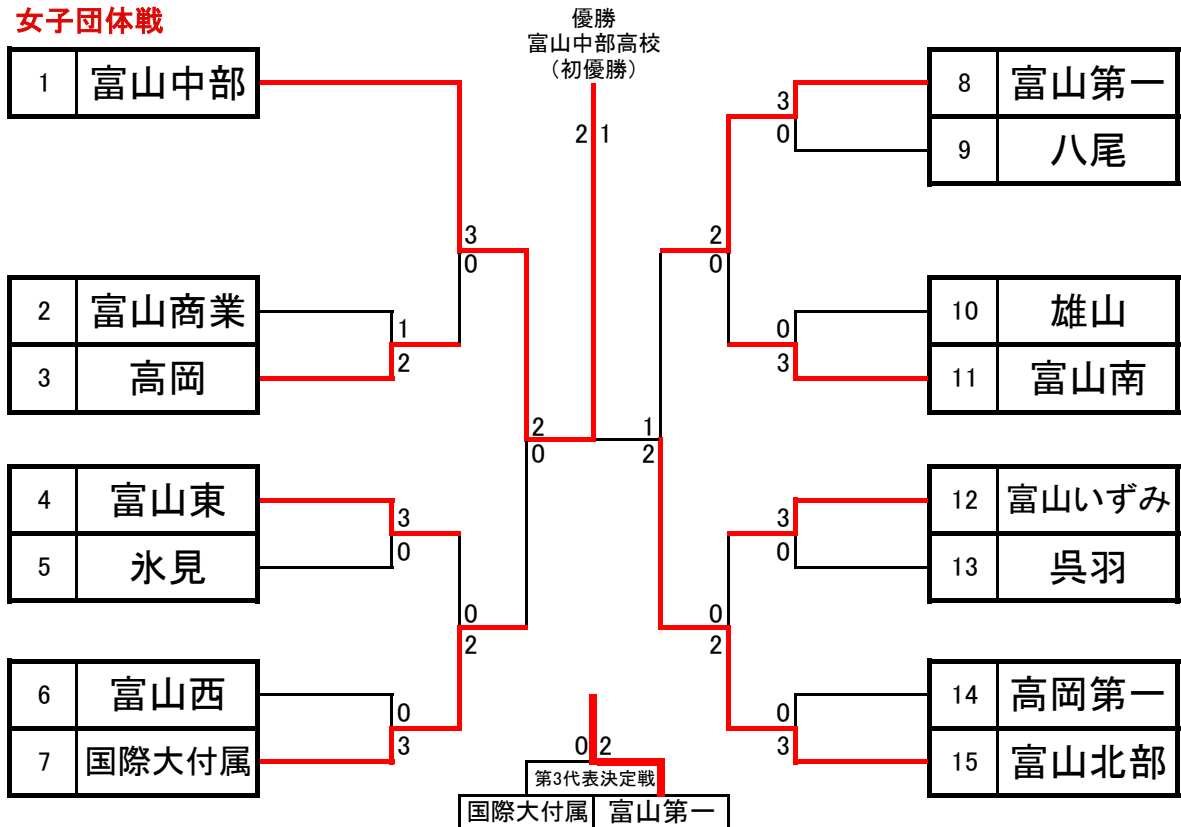

令和4年度 富山県高等学校総合体育大会テニス競技

6月4日(土) 岩瀬スポーツ公園テニスコート(砂入り人工芝コート)

男子団体戦

女子団体戦

1回戦(1R)

	氷見	2-1	大門
Db	午房孝徳 3 的場大成 3	3-6	高橋 樹 3 澤田 陸翔 3
S1	松本陽生 3	6-4	二口 敬太 3
S2	中田颯汰 3	6-1	野上 歩夢 3

1回戦(1R)

Db		
S1		
S2		

1回戦(1R)

Db		
S1		
S2		

1回戦(1R)

Db1		
S1		
S2		

1回戦(1R)

Db		
S1		
S2		

1回戦(1R)

Db1		
S1		
S2		