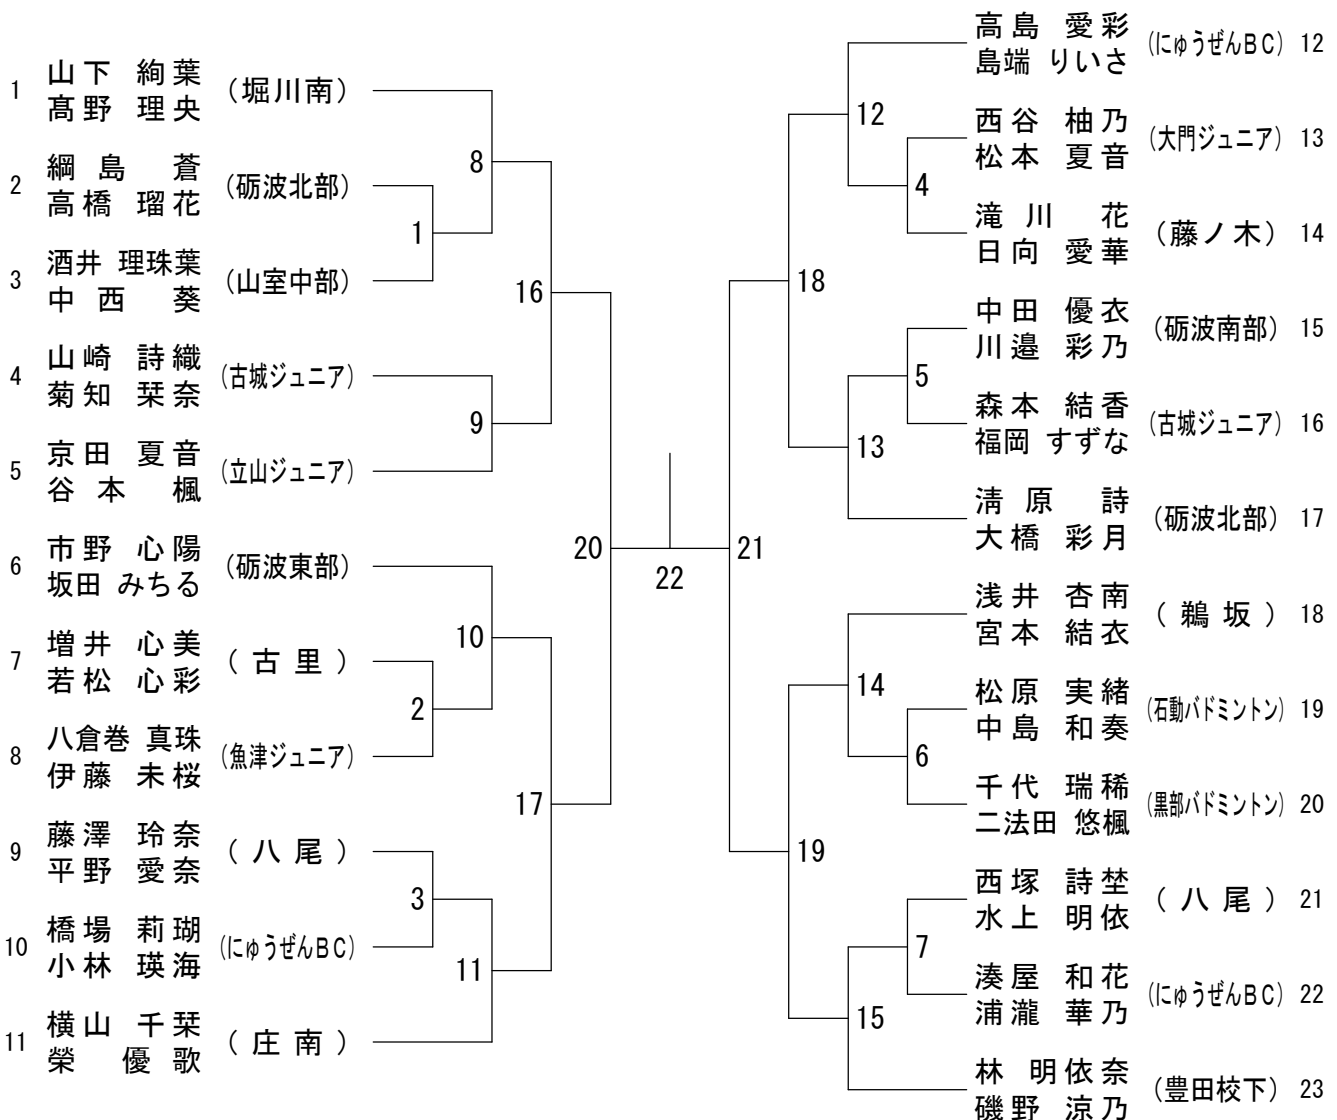

小学男子4年生の部 (MD 4)

小学女子4年生の部 (WD 4)

小学男子5年生の部 (MD5)

小学女子5年生の部 (WD5)

小学男子6年生の部 (MD6)

小学女子6年生の部 (WD 6)