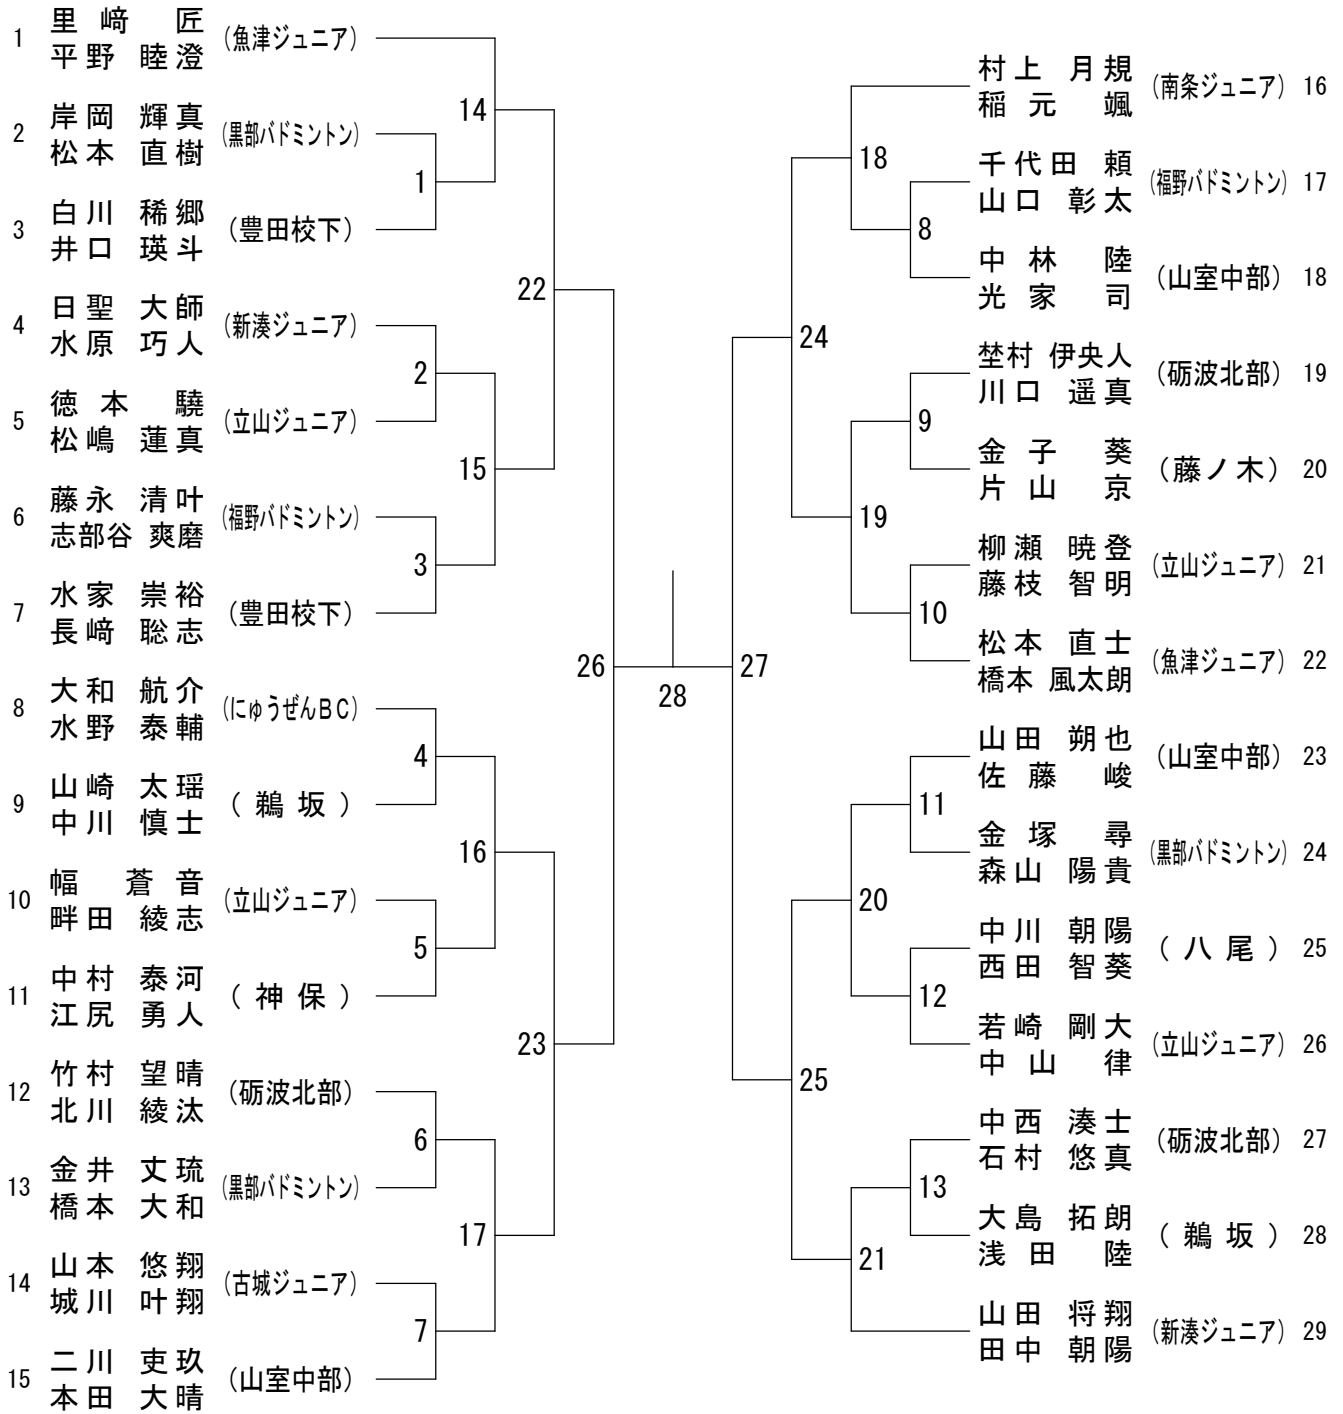

小学男子4年生の部 (MD 4)

小学女子4年生の部 (WD 4)

小学男子5年生の部 (MD5)

小学女子5年生の部 (WD5)

小学男子6年生の部 (MD6)

小学女子6年生の部 (WD 6)