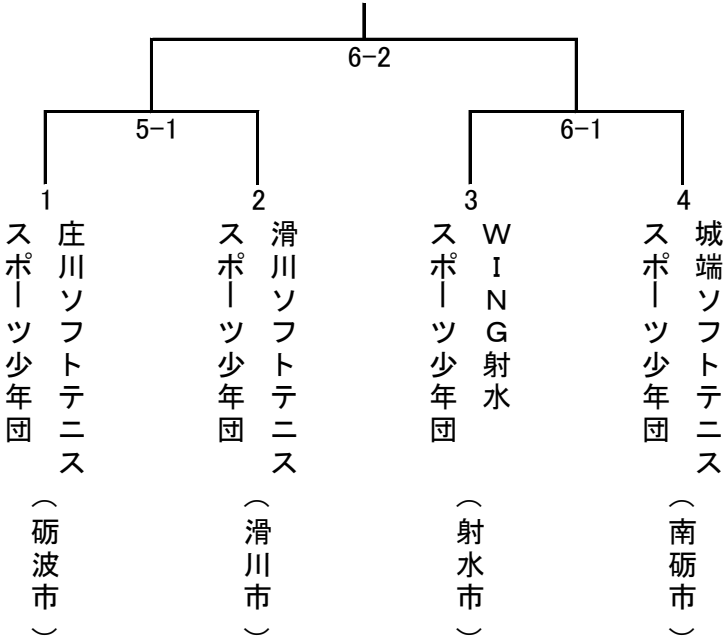

ソフトテニス競技組合せ

R5.7.1 城南テニスコート

【男子の部】

【女子の部】