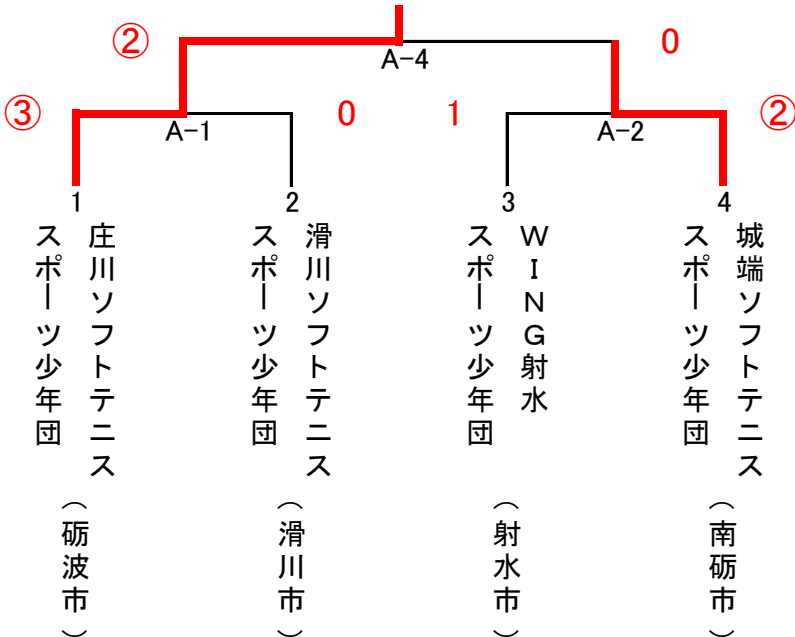

ソフトテニス競技結果

R5.7.1 城南屋内グラウンド

【男子の部】

【女子の部】