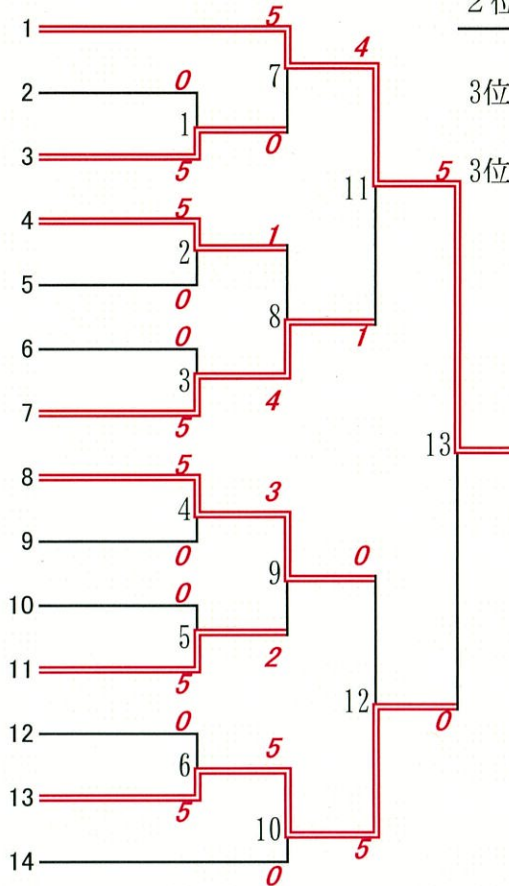

三部

<中学生 演技の部>

1位 百島 凜 ・ 安田ひかる

しかけ 応じ

ひやくしまりん やすだ 安田ひかる
 百島 凜 ・ 安田ひかる
 みなみ えり さ ふじた まさ 姫
 南 愛理 咲 ・ 藤田 雅 姫
 こにし おと は いけだ あや は 葉
 小 西 音 羽 ・ 池田 彩 葉
 さいとう ゆ な は やた な つ き
 齋 藤 結 奈 ・ 早 田 菜 月
 もりた は つ ね やまもと ゆい な
 森 田 初 音 ・ 山 本 結 菜
 たか せ い ち か か な た に り お 央
 高 瀬 依 実 ・ 金 谷 理 央
 みやざき ゆ い に わ 羽 さ と り 莉
 宮 崎 結 依 ・ 丹 羽 理 莉
 なかがわ あい こ なべしま り お 緒
 中 川 愛 子 ・ 鍋 島 梨 緒
 かわはら まな み ひやくしま る な
 川 原 愛 未 ・ 百 島 瑠 那
 あら お は る き ふじた まさ 姫
 荒 尾 春 紀 ・ 藤 田 雅 姫
 ほり ひ な り と あ い ま し ろ 白
 堀 陽 愛 ・ 土 合 真 白
 ふじむら る い な たかた あ ゆ み 実
 藤 村 る い 菜 ・ 高 田 歩 実
 やまたに こ こ み しばざき ゆう か 楓
 山 谷 心 美 ・ 柴 崎 優 楓
 せいしま か れ ん た っ た さ え 子
 清 島 加 恋 ・ 立 田 紗 依 子

2位 山谷心美 ・ 柴崎優楓

3位 宮崎結依 ・ 丹羽理莉

3位 中川愛子 ・ 鍋島梨緒

一部

<少年女子 演技の部>

1位 小椋彩加 ・ 安田明咲花

しかけ 応じ

こすぎ さ や か やすだ あ さ か (砺波高校) 1
 小 椋 彩 加 ・ 安 田 明 咲 花
 こし ま さ な かた や ま は な (南砺福野高校) 2
 古 嶋 彩 名 ・ 片 山 華 菜
 ゆあ さ ひ と み ま つ い さ き 綺 (南砺福野高校) 3
 湯 浅 陽 都 美 ・ 松 井 咲 綺
 ほり え ま な み さいとう ゆ り の (南砺福野高校) 4
 堀 江 愛 光 ・ 齋 藤 ゆ り の
 さなだ れ い こ い し の は る な (南砺福野高校) 5
 真 田 怜 子 ・ 石 野 陽 菜
 さわ ゆ い か おおた さ く ら (南砺福野高校) 6
 澤 結 香 ・ 太 田 さ く ら
 はやし と も か つち な が め い (南砺福野高校) 7
 林 朋 花 ・ 土 永 芽 依
 はた ひ ま わ り し ま ふ う か (南砺福野高校) 8
 波 多 向 日 葵 ・ 島 風 花
 やすだ も も か や ま さ き し お り (南砺福野高校) 9
 安 田 桃 華 ・ 山 崎 栞
 あだち ゆ き の き た じ ま え り か (南砺福野高校) 10
 安 達 友 希 乃 ・ 北 島 江 莉 花
 こんどう ま お よ し だ こ の か (南砺福野高校) 11
 近 藤 真 桜 ・ 吉 田 好 花
 はやた あ お い き た む ら み う (南砺福野高校) 12
 早 田 葵 ・ 北 村 美 雨