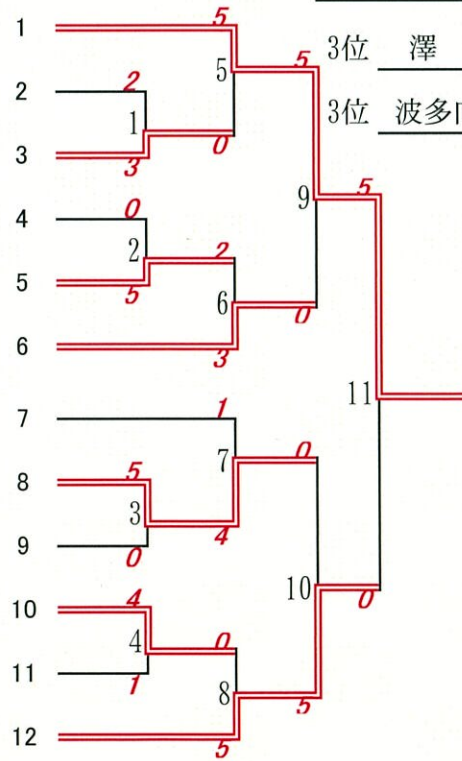

三部

<中学生 演技の部>

1位 百島 凜 ・ 安田ひかる

しかけ 応じ

ひやくしまりん やすだ 安田ひかる
 百島 凜 ・ 安田ひかる
 みなみ えり さ ふじた まさ 姫
 南 愛理 咲 ・ 藤田 雅 姫
 こにし おと は いけだ あや は 葉
 小 西 音 羽 ・ 池田 彩 葉
 さいとう ゆ な は やた な つ き
 齋 藤 結 奈 ・ 早 田 菜 月
 もりた は つ ね やまもと ゆい な
 森 田 初 音 ・ 山 本 結 菜
 たか せ い ち か か な た に り お 央
 高 瀬 依 実 ・ 金 谷 理 央
 みやざき ゆ い に わ 羽 さ と り 莉
 宮 崎 結 依 ・ 丹 羽 理 莉
 なかがわ あい こ なべしま り お 緒
 中 川 愛 子 ・ 鍋 島 梨 緒
 かわはら まな み ひやくしま る な
 川 原 愛 未 ・ 百 島 瑠 那
 あら お は る き ふじた まさ 姫
 荒 尾 春 紀 ・ 藤 田 雅 姫
 ほり ひ な り と あ い ま し ろ 白
 堀 陽 愛 ・ 土 合 真 白
 ふじむら る い な たかた あ ゆ み 実
 藤 村 る い 菜 ・ 高 田 歩 実
 やまたに こ こ み しばざき ゆう か 楓
 山 谷 心 美 ・ 柴 崎 優 楓
 せいしま か れ ん た っ た さ え 子
 清 島 加 恋 ・ 立 田 紗 依 子

2位 山谷心美 ・ 柴崎優楓

3位 宮崎結依 ・ 丹羽理莉

3位 中川愛子 ・ 鍋島梨緒

一部

<少年女子 演技の部>

1位 小椋彩加 ・ 安田明咲花

しかけ 応じ

こすぎ さ や か やすだ あ さ か (砺波高校) 1
 小 椋 彩 加 ・ 安 田 明 咲 花
 こし ま さ な かた や ま は な (南砺福野高校) 2
 古 嶋 彩 名 ・ 片 山 華 菜
 ゆあ さ ひ と み ま つ い さ き 綺 (南砺福野高校) 3
 湯 浅 陽 都 美 ・ 松 井 咲 綺
 ほり え ま な み さいとう ゆ り の (南砺福野高校) 4
 堀 江 愛 光 ・ 齋 藤 ゆ り の
 さなだ れ い こ い し の は る な (南砺福野高校) 5
 真 田 怜 子 ・ 石 野 陽 菜
 さわ ゆ い か おおた さ く ら (南砺福野高校) 6
 澤 結 香 ・ 太 田 さ く ら
 はやし と も か つち な が め い (南砺福野高校) 7
 林 朋 花 ・ 土 永 芽 依
 はた ひ ま わ り し ま ふ う か (南砺福野高校) 8
 波 多 向 日 葵 ・ 島 風 花
 やすだ も も か や ま さ き し お り (南砺福野高校) 9
 安 田 桃 華 ・ 山 崎 栞
 あだち ゆ き の き た じ ま え り か (南砺福野高校) 10
 安 達 友 希 乃 ・ 北 島 江 莉 花
 こんどう ま お よ し だ こ の か (南砺福野高校) 11
 近 藤 真 桜 ・ 吉 田 好 花
 はやた あ お い き た む ら み う (南砺福野高校) 12
 早 田 葵 ・ 北 村 美 雨