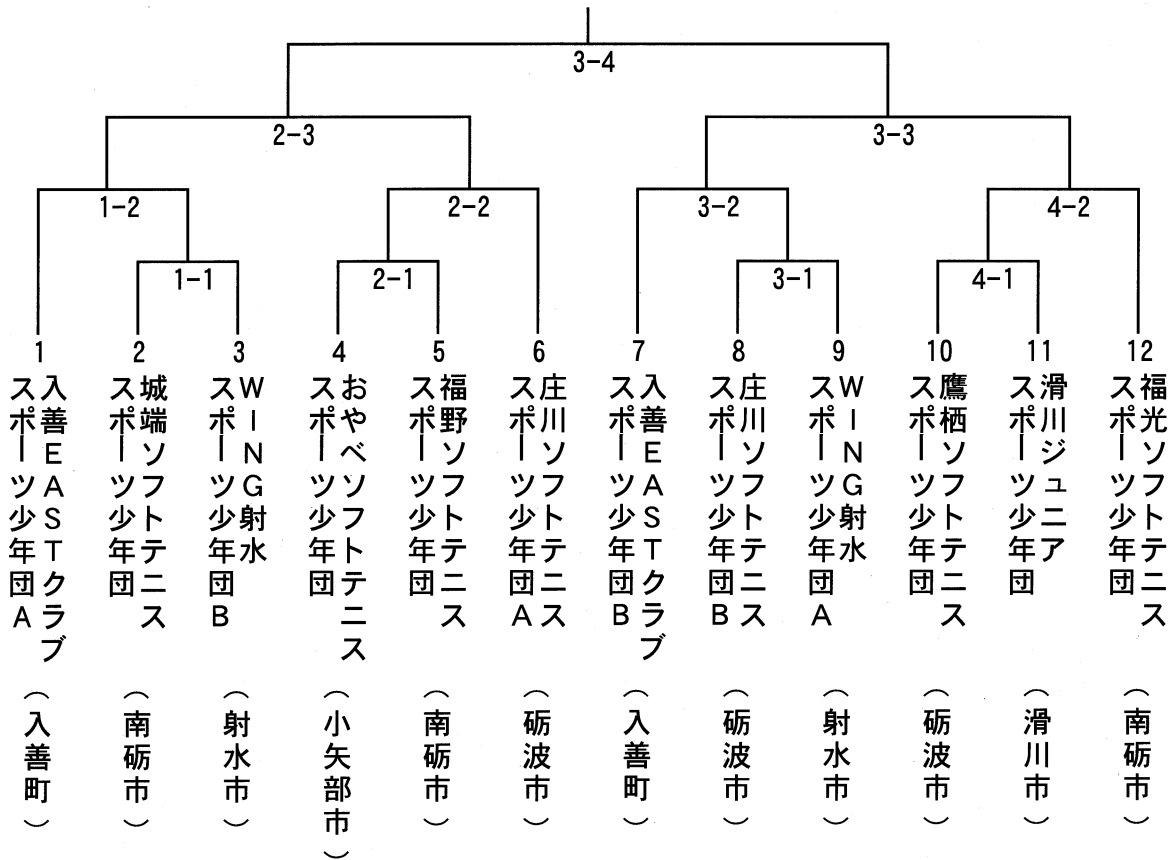

ソフトテニス組合せ

(男子)