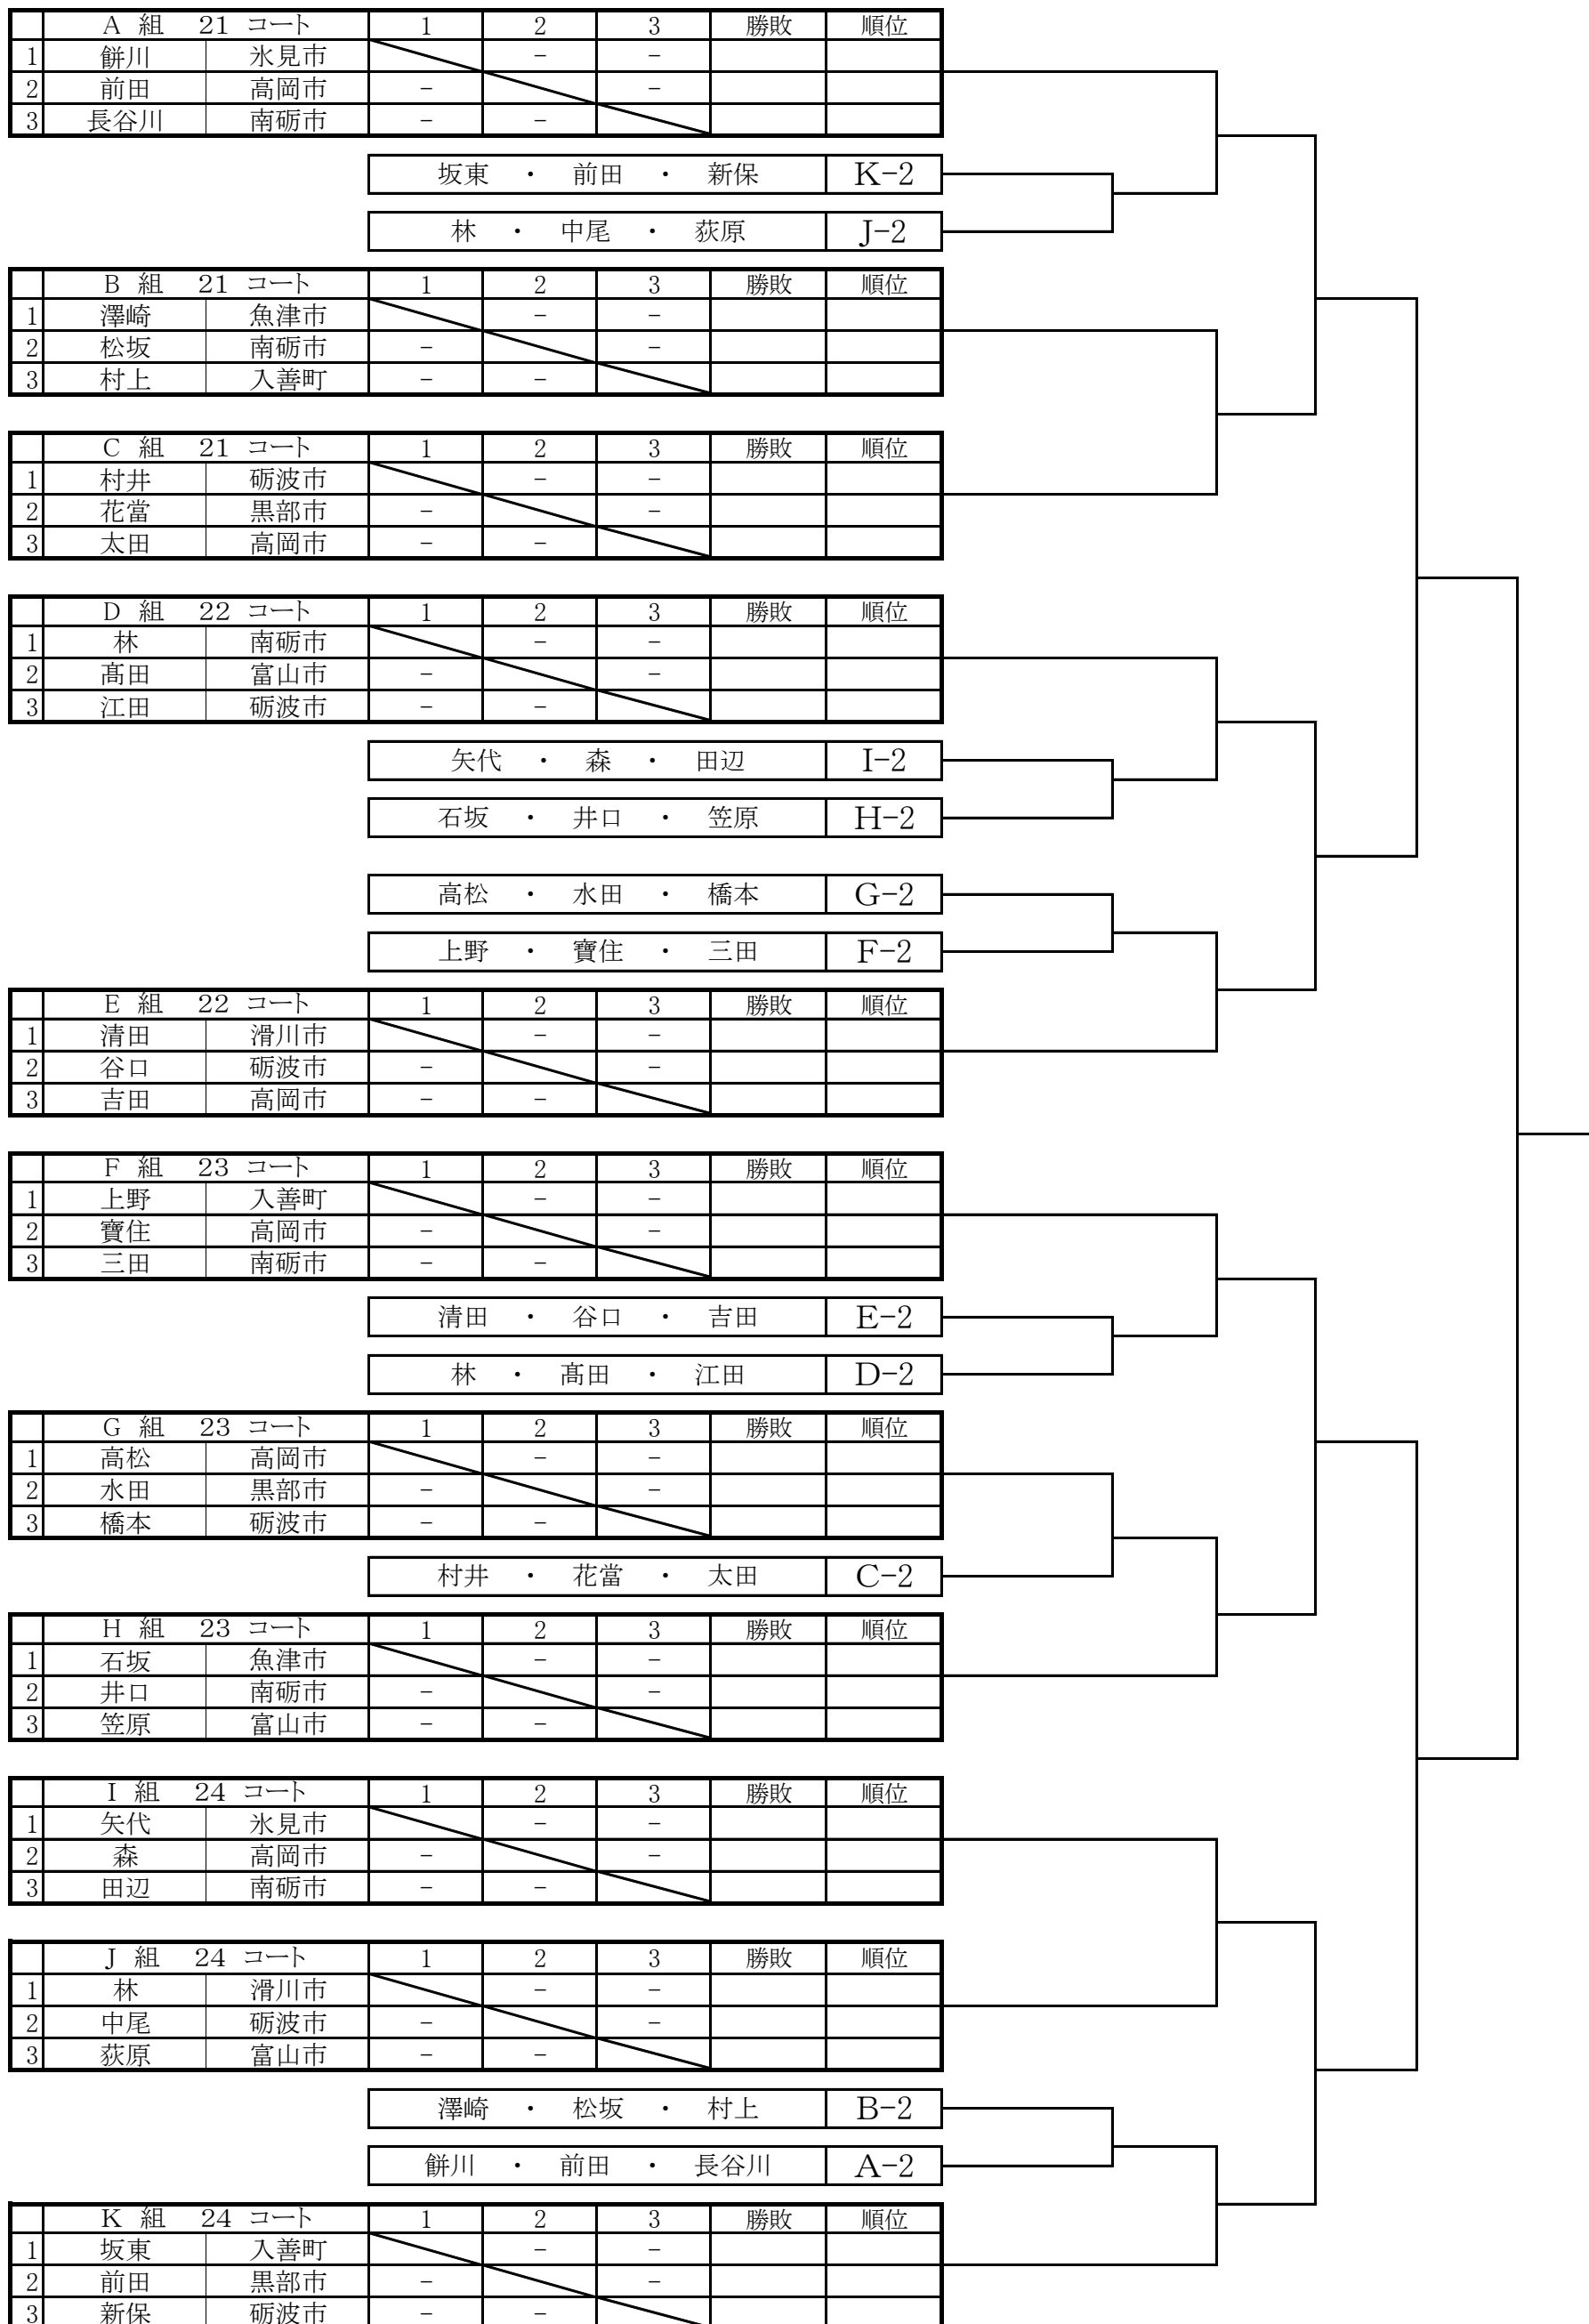

4年男女の部(33名)

決勝トーナメントには予選リーグ1・2位の選手のみ進むことができる。

【試合順】 2-3 / 1-(第一試合敗者) / 1-(第一試合勝者)