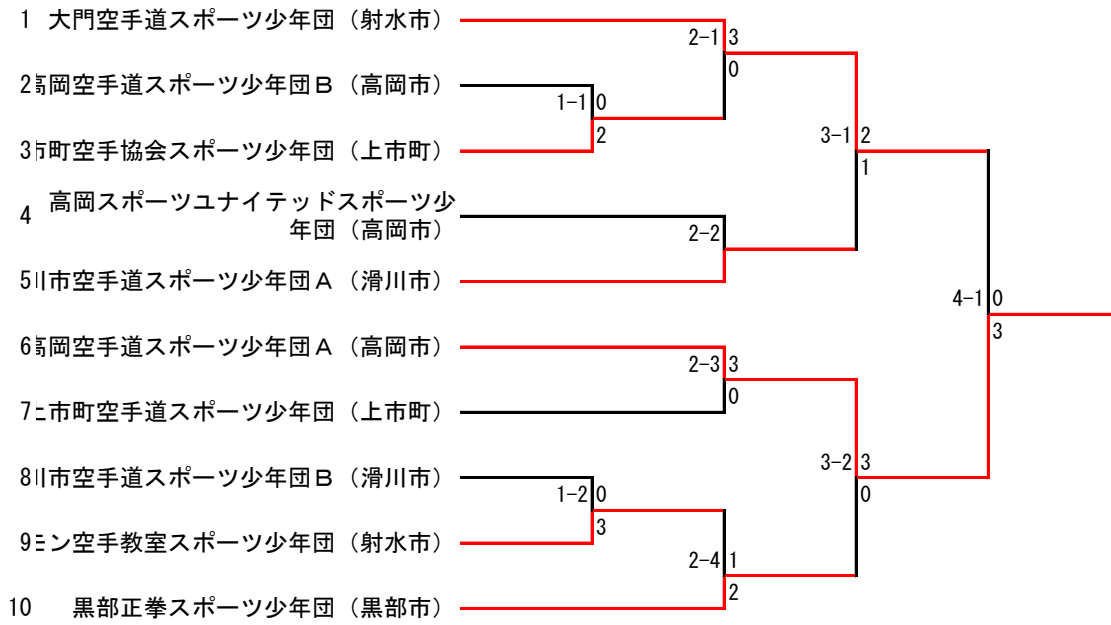

### 男子団体組手

### 女子団体組手

- 1 黒部正拳スポーツ少年団 (黒部市)

### 男女混合団体形