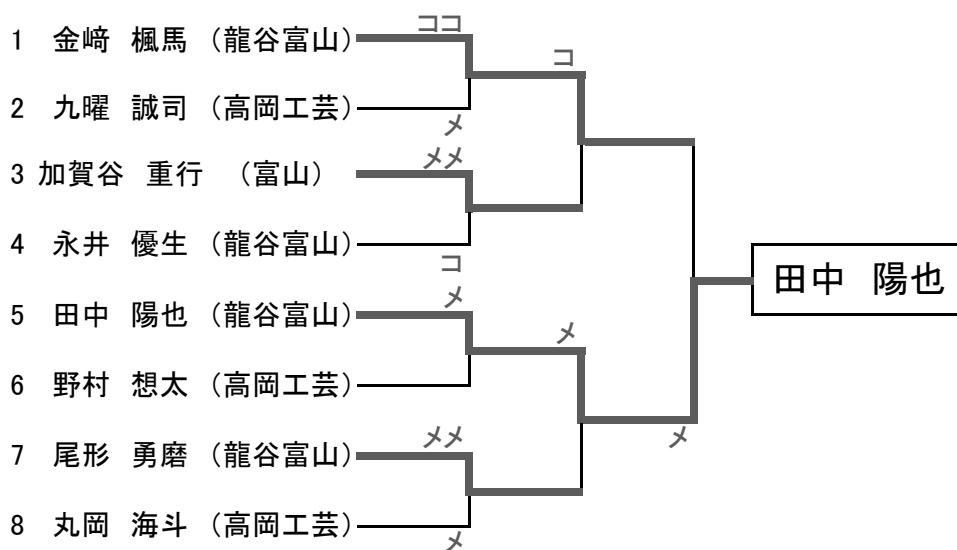

第72回富山県民体育大会剣道競技

一部少年男子