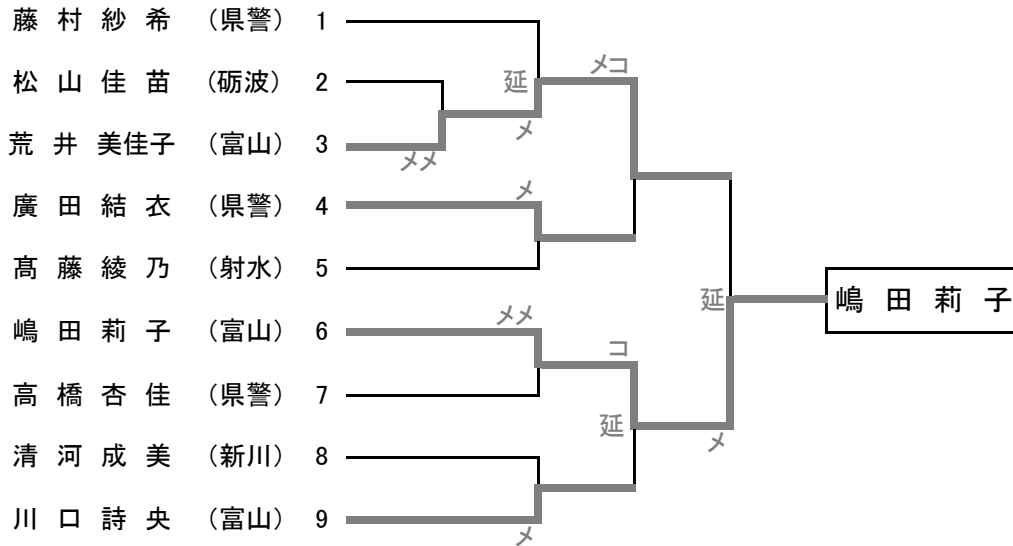

第72回 富山県民体育大会

一部

成年女子年代別個人

30歳未満の部