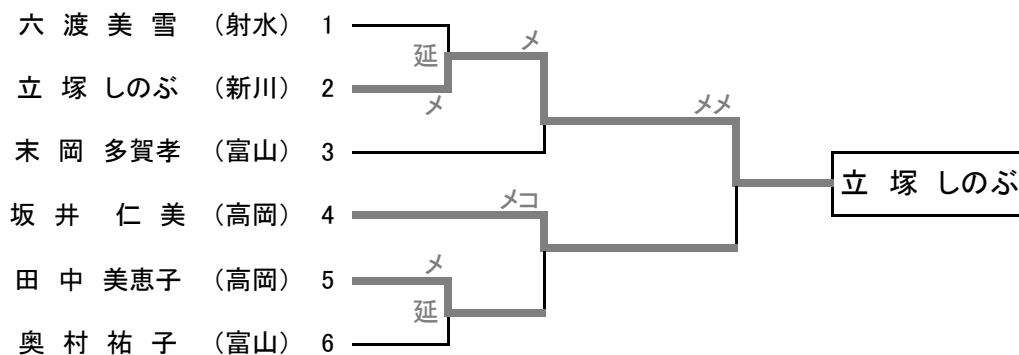

成年女子年代別個人

30歳未満の部

30歳代の部

40歳以上の部

第72回 富山県民体育大会

二部

一般団体

第72回 富山県民体育大会

二部

中学団体

男子

女子