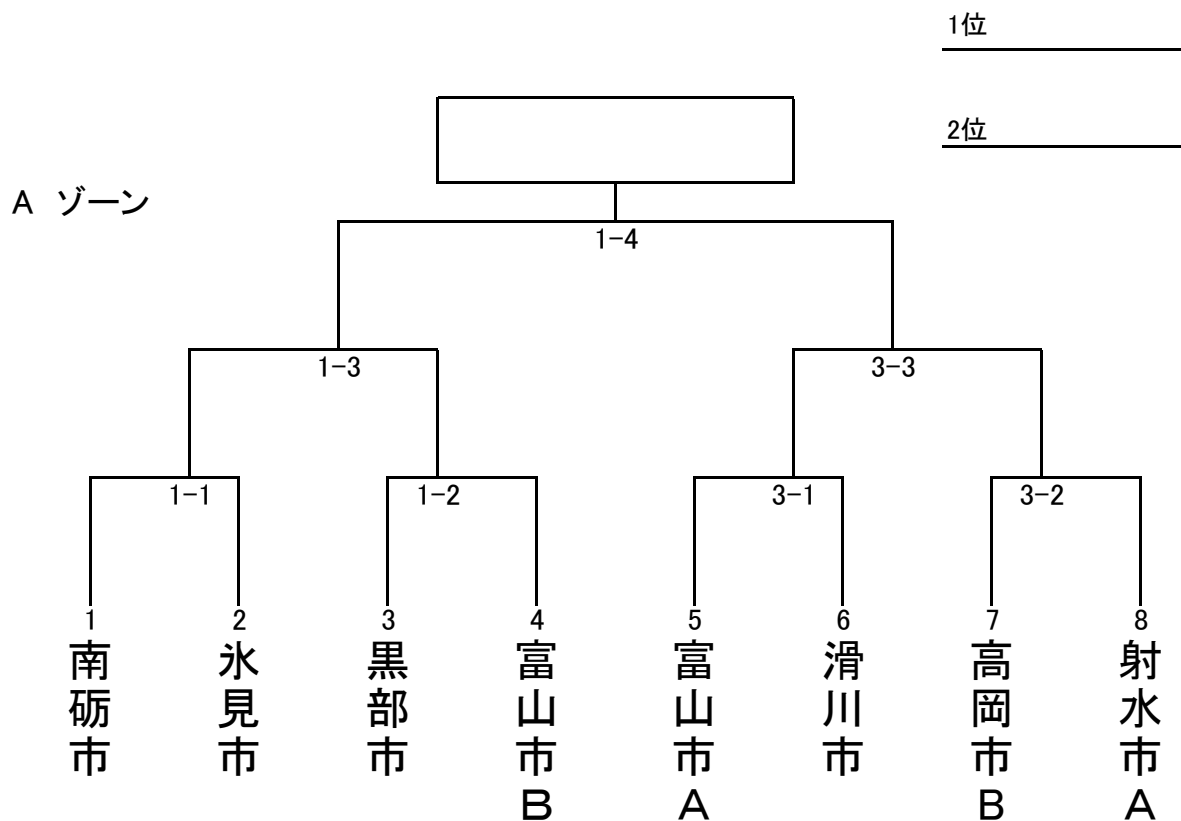

成年女子年代別個人

30歳未満の部

30歳代の部

40歳以上の部

第72回 富山県民体育大会

二部

一般団体

第72回 富山県民体育大会

二部

中学団体

男子

女子