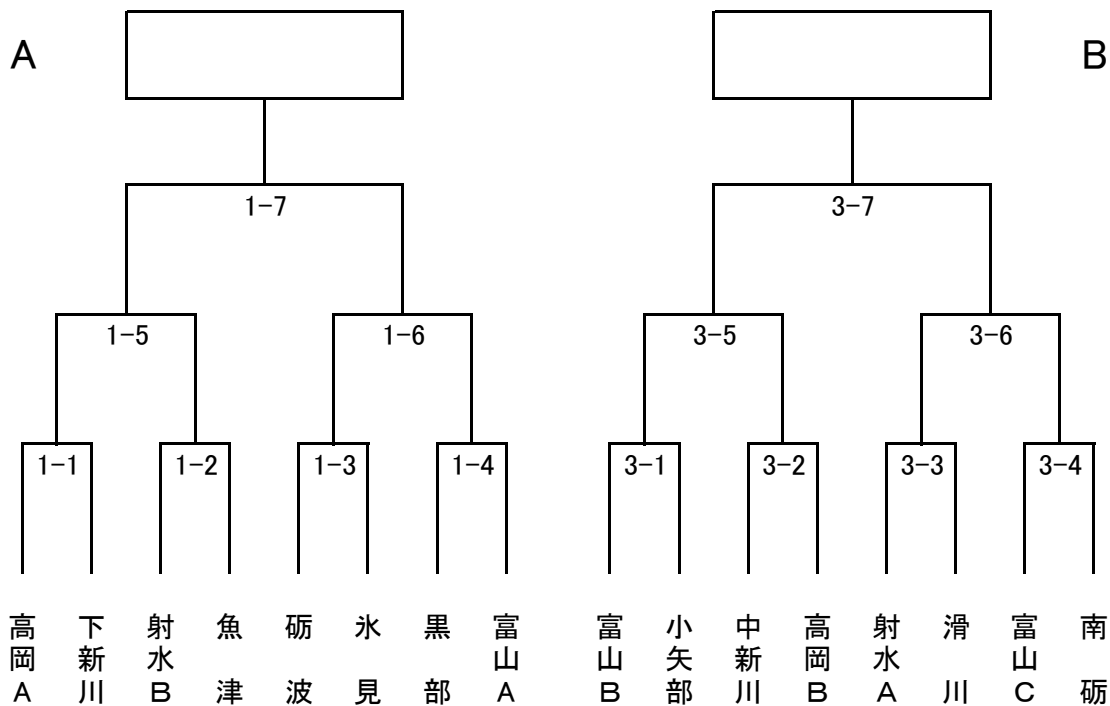

成年女子年代別個人

30歳未満の部

30歳代の部

40歳以上の部

第72回 富山県民体育大会

二部

一般団体

第72回 富山県民体育大会

二部

中学団体

男子

女子