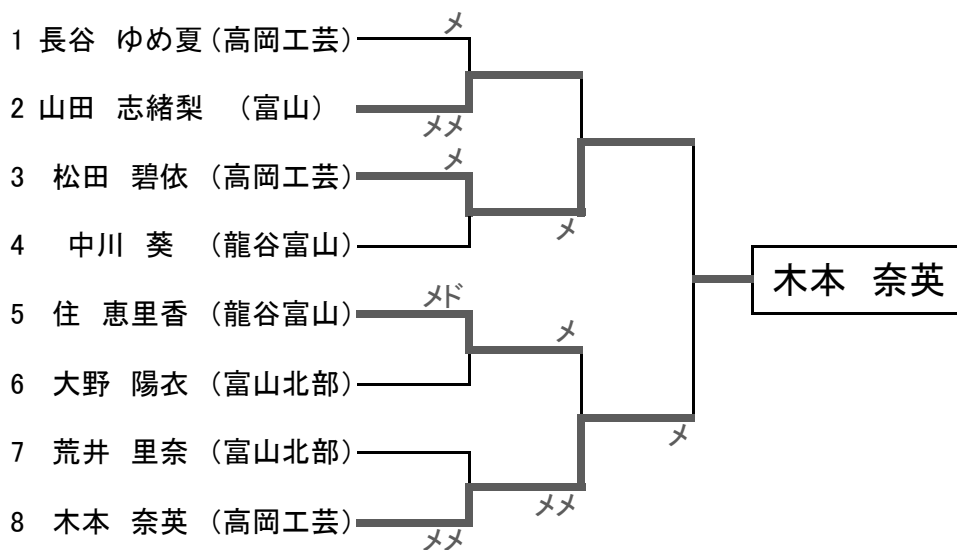

第72回富山県民体育大会剣道競技

一部少年男子

一部少年女子