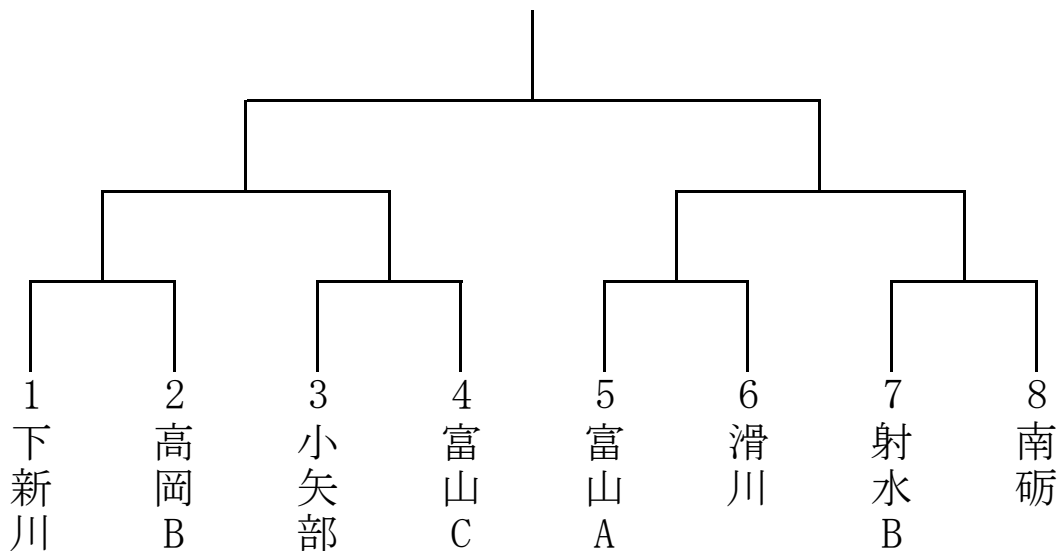

第72回富山県民体育大会
二部 中学男子の部 団体

Aゾーン

郡市	下新川	高岡B	小矢部	富山C	富山A	滑川	射水B	南砺
監督	上田	西田	四谷	関岡	黒田	平井	浅野	川西
大将 無	稲垣	山田	石畠	山口	飯田	石倉陽	石田	春田
副将 73	久保風	北元	坂下	須郷	上野	広世	山田	成瀬
中堅 66	開澤	炭谷	市川	前田汰	守田	腰山	桶谷	中村
次鋒 60	松下	原	土部	前田暁	中村	川岸	古澤	井口
先鋒 55	野上	前原	和泉風	山口	林	石倉煌	上田	清原
補欠 無	浦田	安部		竹橋	澤田		山岸	
補欠 73	荒川	尾山		永田	泉		藪下	濱坂
補欠 66	弘田	市野		金森	野村		阿部	丹羽
補欠 60	渡邊	野尻		押田	上出		櫻井	古石
補欠 55	寺林	櫻井	和泉洗	押川	瀧川	神谷	谷井	長谷川