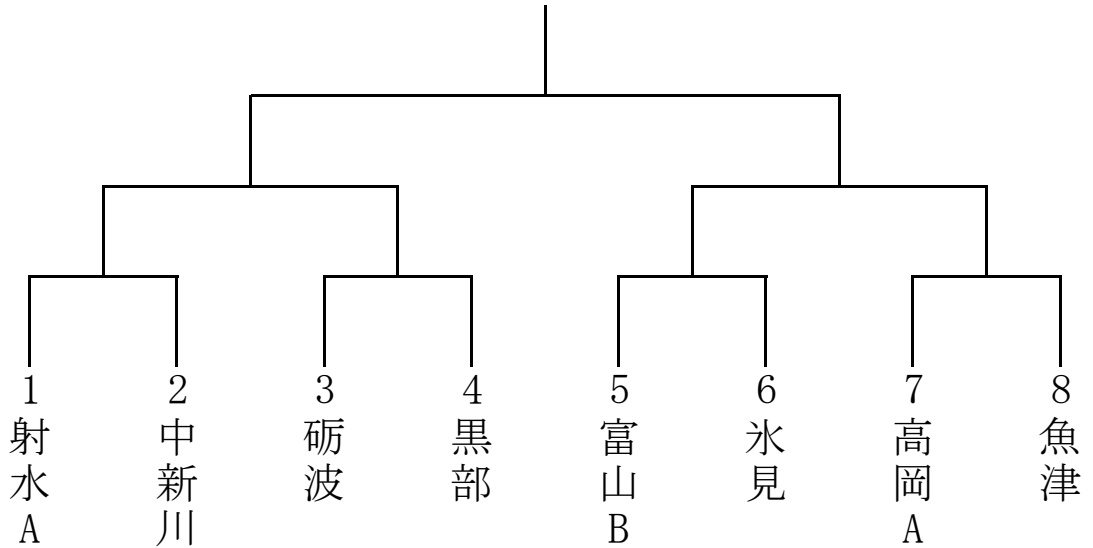

Bゾーン

郡市	射水A	中新川	砺波	黒部	富山B	氷見	高岡A	魚津
監督	村井	長谷川	天野	中坪	西本	梅田	竹内	山岸
大将 無	杉村	島田	奥村	飛弾	大井	國本	宮本	富川
副将 73	堀川	酒井	加藤	寺田	恒田	瀬戸	吉田	
中堅 66	村上	郷田	岩村	黒田	山本	和泉	大庭	林
次鋒 60	小神	松井	長崎	車谷	多賀	一川	井上	島
先鋒 55	岡本		田上	高嶋	中川	寺	松田	伊藤
補欠 無	鶴丸	水林	福田	能澤	吉田	宮下	寺下	楞谷
補欠 73	秋山		荒谷	古川	岡嶋		山田	
補欠 66	小井		中山	関口	大上		福田	
補欠 60	高島		前田	飯澤	大塚		山上	
補欠 55	古澤		高石	中田	茶木	関川	矢田