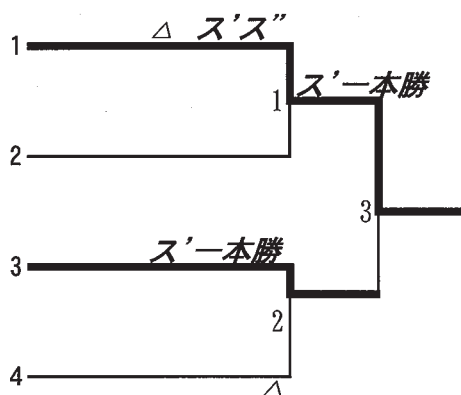

三部

<一般男子 試合>

選手名

かむら たくや
嘉村 拓哉

たかた あつひろ
高田 篤広

おおおか ひろき
大岡 宙暉

さこ だいすけ
佐古 大輔

(南砺福光高校)

(南砺福光高校)