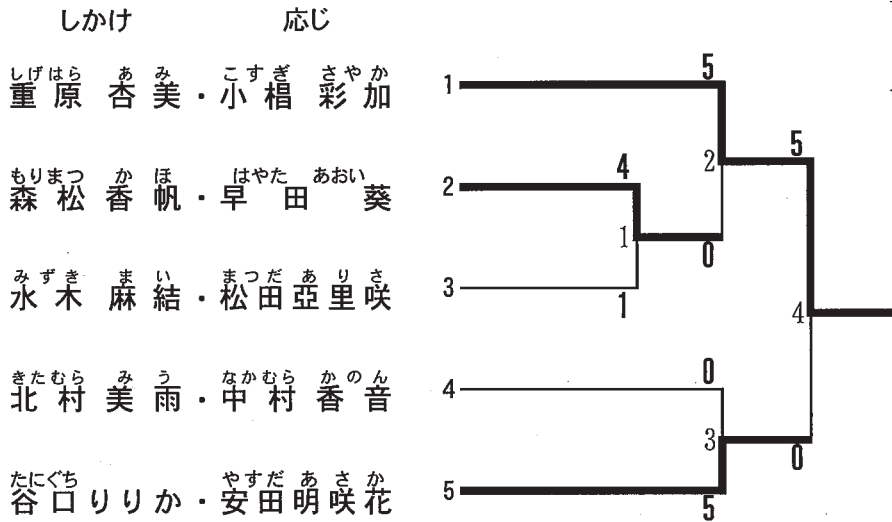

三部

<中学生 演技の部>

1位 重原 杏美・小椋 さやか

2位 谷口 りりか・安田 明咲花