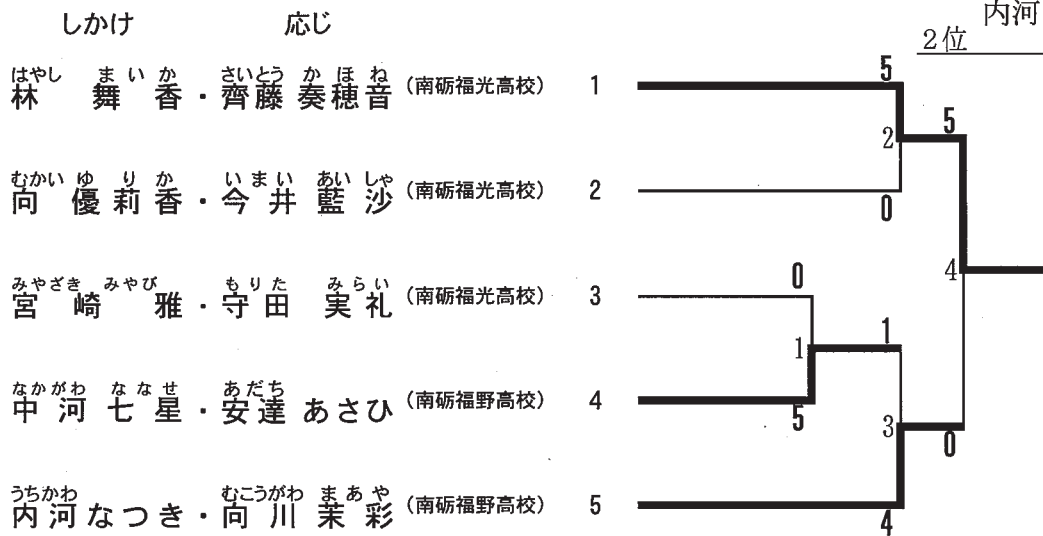

一部

<少年女子 演技の部>

1位 林 舞香・齊藤 奏穂音

2位 内河 なつき・向川 茉彩