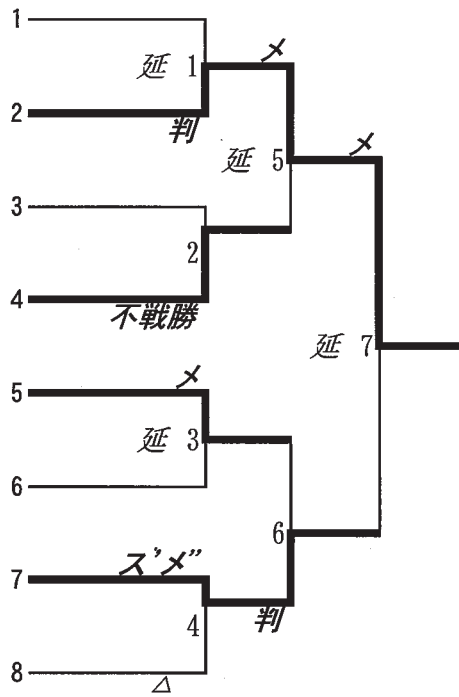

一部

<成年女子 試合の部>

選手名

ねぎし ようこ
根岸容子

はやた あけみ
早田朱美

欠場

なかまち みすず
中町美涼

よしだ さき希
吉田早希

にし みちよ
小西美智代

やすだ けいこ
安田圭子

よしだ ゆき希
吉田有希

のむら かよこ
野村佳代子